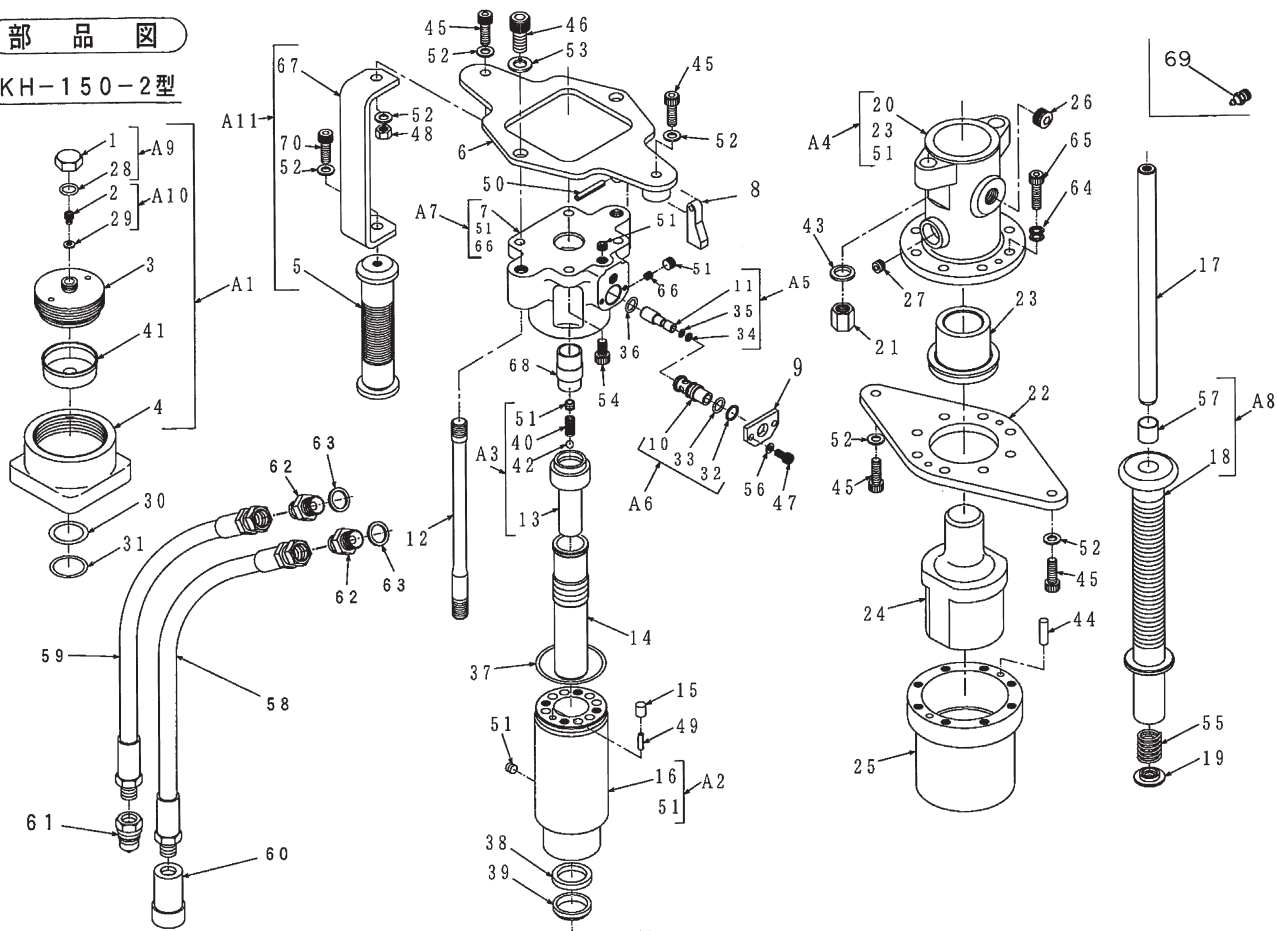

部 品 図

KH-150-2型

部品表

KH-150-2型

*印部品はA s s y供給部品

No	部品番号	部品名称	数量	No.	部品番号	部品名称	数量
*1	M2LTE115A	キャップ	1	37	OG-60	Oリング	1
*2	1120-413-A	キャップボルト	1	38	IUIS-30-40-6	Uカップパッキン	1
3	M2LTE109A	フタ(S)	1	39	DS-30385	ダストシール	1
4	M2LTD103A	シェル	1	40	M1HTE107A	スプリング(P)	1
5	MB26Y022A	ハンドルパイプ	1	41	MB02E006A	ダイアフラム	1
6	MB26Y005A	トッププレート	1	42	QB-5/16	鋼球	1
*7	MB26X012A	バルブボディ	1	43	WF14-2L(JIS B1252)	サラバネザガネ	2
8	MB08Z015A	カム	1	44	PFB-6×24 (YAKIIRE)	平行ピン	2
9	MB26Z010A	プレート	1	45	BH-8×25	ボルト	4
*10	M2LTE108A	バルブガイド	1	46	BH-12×25	ボルト	2
*11	M1KTE111A	バルブロッド	1	47	BH-5×12	ボルト	2
12	MB26Z001B	ドローボルト	2	48	N1-8	ナット	1
*13	M2LTE124A	インナーチューブ(B)	1	49	PR-6×16	ピン	1
14	M2LTD125A	ピストン(B)	1	50	PR-5×30	ピン	1
15	MB26Z018A	カラー	1	51	BPH1-PT1/8	プラグ	10
*16	M2LTD104B	シリンダ	1	52	WF-8 (1L)	ザガネ	6
17	MB26Z004A	ハンドル軸	1	53	WS-12	ザガネ	2
*18	MB26Z003A	操作グリッパ	1	54	BH-8×15	ボルト	4
19	MB26Z006A	スプリング受け	1	55	SAWANE-5549	スプリング	1
*20	MB26Y016C	フロントキャップ	1	56	WS-5	ザガネ	2
21	1120-423	ナット	2	57	DB-MB1615DU	DUプッシュ	1
22	MB36Y003A	フランジ	1	58	21091-6--50--	油圧ホース	1
23	MB26Z014A	チゼルプッシュ	1	59	21091-6--35--	油圧ホース	1
24	MB36Z001A	アンビル	1	60	QC-03F	カブラ(メス)	1
25	MB36Y002A	ポストカバー	1	61	QC-03M	カブラ(オス)	1
26	BPH1-PT3/8(シール無し)	プラグ	1	62	N1011-06-HEX22	アダプタ	2
27	BPH1-PT1/8(シール無し)	プラグ	1	63	WS-18<<<<<<<<<<BH	シールワッシャ	2
28	OS-22.4	Oリング	1	64	NL8DP	ノルトロックワッシャ	8
29	WS-06<<<<<<<<<<BH	シールワッシャ	1	65	BH-8×30	ボルト	8
30	OBP-22	バックアップリング(バイアスカット)	1	66	M2LTE118A	M6オリフィスプラグ(φ2.2)	1
31	OP-22	Oリング	1	67	MB26Z023A	ステー	1
32	OBP-14	バックアップリング(バイアスカット)	1	68	M1XTE108A	コントロールバルブ	1
33	OP-14	Oリング	1	69	GN-01	グリースニップル(付属部品)	1
34	OBP-5	バックアップリング(バイアスカット)	1	70	BH-8×20	ボルト	1
35	OP-5	Oリング	1	71	MB38Z028A	NETISラベル(KH)	1
36	OP-12.5 1B	Oリング	1	72			1