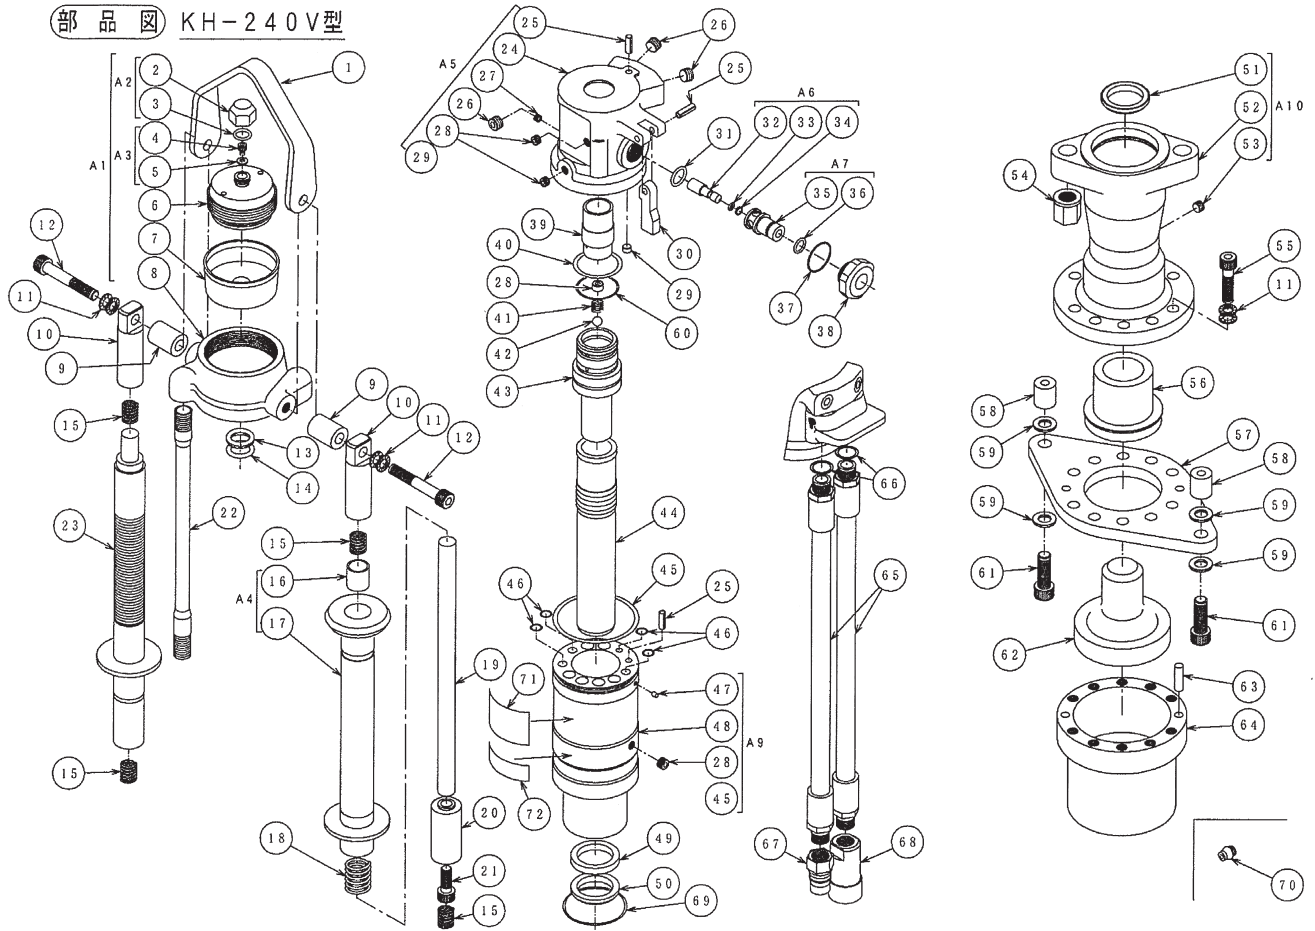

部品図 KH-240V型

部品表

KH-240V型

*印部品はAssy供給部品

No.	部品番号	部品名称	数量	No.	部品番号	部品名称	数量
1	MB38Z021A	吊り金具	1	38	M1KTZ281A	ブッシュ	1
*2	M1KTE108A	フクロナット	1	39	MB38Z007A	コントロールバルブ	1
3	OS-22.4	OSリング	1	40	OP-38	OPリング	1
*4	1120-413-D	キャップボルト	1	41	M1HTE107A	スプリング(P)	1
5	WS-06<<<<<<<<<BH	シールワッシャ	1	42	QB-5/16	スチールボール	1
6	M1XTE110A	フタ	1	*43	MB38Y008A	インナーチューブ	1
7	MB02E006A	ダイヤフラム	1	44	MB38Y009A	ピストン	1
8	MB38Y001A	シェル	1	45	OG-75	OPリング	1
9	MB38Z022A	カラー	2	46	FR0329W	OPリング	4
10	MB38Z018A	バネ受けA	2	47	MB850-040	ケニックエキスバンド	3
11	NLX-10	ノルトロックワッシャXシリーズ	12	*48	MB38X010A	シリンド	1
12	BH-10×65	ボルト	2	49	IUIS 35.5, 45, 6	Uカップパッキン	1
13	OBP-22	バックアップリング	1	50	LBI 35.5, 43.5, 5, 6.5	ダストシール	1
14	OP-22	OPリング	1	51	FD2149A0	ダストシール	1
15	51-1635	平角線バネ	4	*52	MB38X005B	フロントキャップ	1
16	K5B1620	DUPブッシュ	1	53	BPH1-PT1/8(シール無し)	プラグ	1
*17	MB38Y016A	操作グリップ	1	54	MB38Z014A	ナット(M16)	2
18	5549	スプリング	1	55	BH-10×40	ボルト	10
19	MB38Z015A	ハンドル軸	1	56	MB38Z011A	チゼルブッシュ	1
20	MB38Z020A	バネ受けB	1	57	MB38Z024A	フランジ	1
21	BH-10×25	ボルト	1	58	MB38Z019A	ボス	2
22	MB38Z013A	ドローボルト	2	59	皿バネザガネ	WF-12H JIS B2706	4
23	MB38Z017A	ハンドルパイプ	1	60	OPリング	CO 6134	1
*24	MB38X003A	バルブボディ	1	61	BH-12×35	ボルト	2
25	PR-6×20	ピン	3	62	MB38Z012A	アンビル	1
26	BPH1-PT1/4	プラグ	3	63	PFB-8×32(焼入品)	ピン	2
27	MB38Z029A	オリフィスプラグ(φ2.9)	1	64	MB18Y001B	ポストカバー	1
28	BPH1-PT1/8	プラグ	6	65	KH01Z572A	3/8OPリングポート400mmホース	2
29	BPH1-PT1/16	プラグ	1	66	OP-14	OPリング	2
30	MB38Z023A	カム	1	67	QC-03M	カブラ(オス)	1
31	FR0307W	OPリング	1	68	QC-03F	カブラ(メス)	1
*32	M1KTE111A	バルブロッド	1	69	CO 0642	OPリング	1
33	OP-5	OPリング	1	70	GN-01	グリースニップル(付属部品)	1
34	OBP-5	バックアップリング	1	71	MB38Z028A	NETISラベル(KH)	1
*35	M1KTZ280A	バルブガイド	1	72	MB29Z023A	マルゼンシール2	1
36	CO-0601	OPリング	1	73			
37	CO-0621	OPリング	1	74			