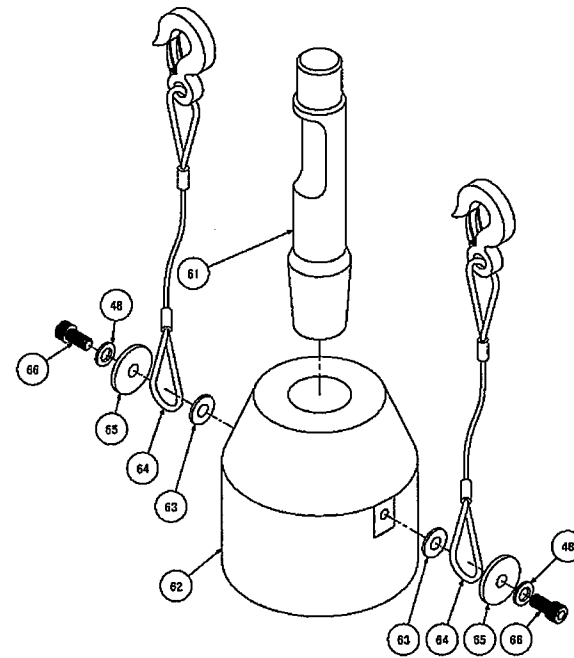

部 品 図

KH-800型:本体・ブラケット部

部 品 図

KH-800型:リモートバルブ・打込み工具部

部品表

KH-800型

* 印部品はA s s y供給部品

No.	部品番号	部品名称	数量	No.	部品番号	部品名称	数量
* 1	M1KTE108A	フクロナット	1	* 38	MB13Z011A	ブッシュA	1
2	OS-22.4	Oリング	1	* 39	MB13Z012A	ブッシュC	1
3	1120-413-D	キャップボルト	1	40	A-PT1/8H	グリスニップル	1
4	WS-06<<<<<<<<<<BH	シールワッシャ	1	41	MB41X008B	ブラケットA	1
5	MB13Z009A	フタ	1	42	MB41Z001B	ハンドル	2
6	1110-421	ダイアフラム	1	43	MB41Z005B	ザガネ	8
7	1110-310-01	シェル(鍛造品)	1	44	WF-14 2L JIS B 1252	ザガネ	4
8	BH-12 * 70	ボルト	4	45	B-14*45(10.9T)	ボルト	4
9	OBG-50	バックアップリング(バイアスカット)	1	46	MB41Z004A	ガイド	1
10	OG-50	Oリング	1	47	B-12*30(10.9T)	ボルト	2
* 11	MB13X001A	バルブボディ	1	48	WF-12H JIS B2760	ザガネ	3
12	BPH1-PT1/8	プラグ	2	49	MB41X009B	ブラケットB	1
13	MB06E007A、MB13Z018A	オリフィス(φ3.6、φ4.0)	1	50	B-20×200(10.9T)	ボルト	3
* 14	MB13Z006A	バルブブッシュ	1	51	WF-20(1-L)	ザガネ	6
15	MB13Z008A	コントロールバルブ	1	52	N1-20	ナット	3
16	BPH1-PT1/8	プラグ	3	53	C-30B	ライングリッブ	1
17	M1HTF107A	スプリング(P)	1	54	N-2072-06	アダプタ	1
18	QB-5/16	鋼球	1	55	MB41Z007A	ベース	1
* 19	MB13Z007A	インナーチューブ	1	56	NB-5	フクロナット	2
20	MB13Y005A	ピストン	1	57	N-2090-06	アダプタ	2
21	MB13Z010A	ドロ-ボルト	4	58	B-5 * 40	ボルト	2
22	AJ-1036-08	アダプタ	2	59	WS-5	ザガネ	2
23	21122-6-160SX	油圧ホース	2	60	HV-03-No2	三方弁 ASSY	1
24	QC-03M	カプラ(オス)	3	61	MB41Z011A	ロッド	1
25	QC-03F	カプラ(メス)	3	62	MB41Y015A	打込み工具 F(フラット)	1
26	OG-95	Oリング	1	63	MB41Z012A	ザガネA	2
* 27	MB13X004A	シリンダ	1	64	MB41Z014A	フックワイヤ	2
28	BPH1-PT3/8	プラグ	3	65	MB41Z012A	ザガネB	2
29	PR-10 * 25	ピン	1	66	BH-12 * 25	ボルト	2
30	MB850-040	ケニックエキスパンダ	2	67			
31	IUIS-50-60-6	Uカップパッキン	1	68			
32	DS-5058565	ダストシール	1	69			
* 33	MB13X002A	フロントエンド	1	70			
34	WF-18-2L(JIS B 1252)	ザガネ	4	71			
35	M1KTE115A	ナット(M18)	4	72			
36	M8FTZ051A	リテーナピンK	1	73			
37	φ6(クロメートメッキ)		1	74			