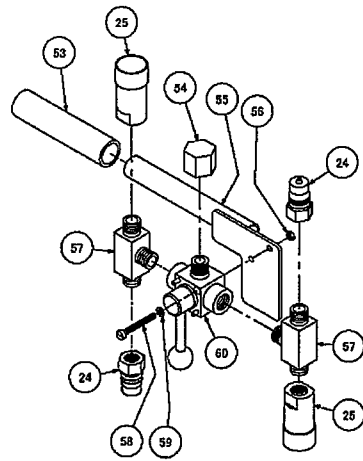

部 品 図

KH-800型:本体・ブラケット部

部 品 図

KH-800型:リモートバルブ・打込み工具部

部品表

KH-800型

* 印部品はA s s y供給部品

No.	部品番号	部品名称	数量	No.	部品番号	部品名称	数量
* 1	M1KTE108A	フクロナット	1	* 38	MB13Z011A	ブッシュA	1
2	OS-22.4	Oリング	1	* 39	MB13Z012A	ブッシュC	1
3	1120-413-D	キャップボルト	1	40	A-PT1/8H	グリスニップル	1
4	WS-06<<<<<<<<<<BH	シールワッシャ	1	41	MB41X008B	ブラケットA	1
5	MB13Z009A	フタ	1	42	MB41Z001B	ハンドル	2
6	1110-421	ダイアフラム	1	43	MB41Z005B	ザガネ	8
7	1110-310-01	シェル(鍛造品)	1	44	WF-14 2L JIS B 1252	ザガネ	4
8	BH-12 * 70	ボルト	4	45	B-14*45(10.9T)	ボルト	4
9	OBG-50	バックアップリング(バイアスカット)	1	46	MB41Z004A	ガイド	1
10	OG-50	Oリング	1	47	B-12*30(10.9T)	ボルト	2
* 11	MB13X001A	バルブボディ	1	48	WF-12H JIS B2760	ザガネ	3
12	BPH1-PT1/8	プラグ	2	49	MB41X009B	ブラケットB	1
13	MB06E007A、MB13Z018A	オリフィス(φ3.6、φ4.0)	1	50	B-20×200(10.9T)	ボルト	3
* 14	MB13Z006A	バルブブッシュ	1	51	WF-20(1-L)	ザガネ	6
15	MB13Z008A	コントロールバルブ	1	52	N1-20	ナット	3
16	BPH1-PT1/8	プラグ	3	53	C-30B	ライングリッブ	1
17	M1HTF107A	スプリング(P)	1	54	N-2072-06	アダプタ	1
18	QB-5/16	鋼球	1	55	MB41Z007A	ベース	1
* 19	MB13Z007A	インナーチューブ	1	56	NB-5	フクロナット	2
20	MB13Y005A	ピストン	1	57	N-2090-06	アダプタ	2
21	MB13Z010A	ドロ-ボルト	4	58	B-5 * 40	ボルト	2
22	AJ-1036-08	アダプタ	2	59	WS-5	ザガネ	2
23	21122-6-160SX	油圧ホース	2	60	HV-03-No2	三方弁 ASSY	1
24	QC-03M	カプラ(オス)	3	61	MB41Z011A	ロッド	1
25	QC-03F	カプラ(メス)	3	62	MB41Y015A	打込み工具 F(フラット)	1
26	OG-95	Oリング	1	63	MB41Z012A	ザガネA	2
* 27	MB13X004A	シリンダ	1	64	MB41Z014A	フックワイヤ	2
28	BPH1-PT3/8	プラグ	3	65	MB41Z012A	ザガネB	2
29	PR-10 * 25	ピン	1	66	BH-12 * 25	ボルト	2
30	MB850-040	ケニックエキスパンダ	2	67			
31	IUIS-50-60-6	Uカップパッキン	1	68			
32	DS-5058565	ダストシール	1	69			
* 33	MB13X002A	フロントエンド	1	70			
34	WF-18-2L(JIS B 1252)	ザガネ	4	71			
35	M1KTE115A	ナット(M18)	4	72			
36	M8FTZ051A	リテーナピンK	1	73			
37	φ6(クロメートメッキ)		1	74			