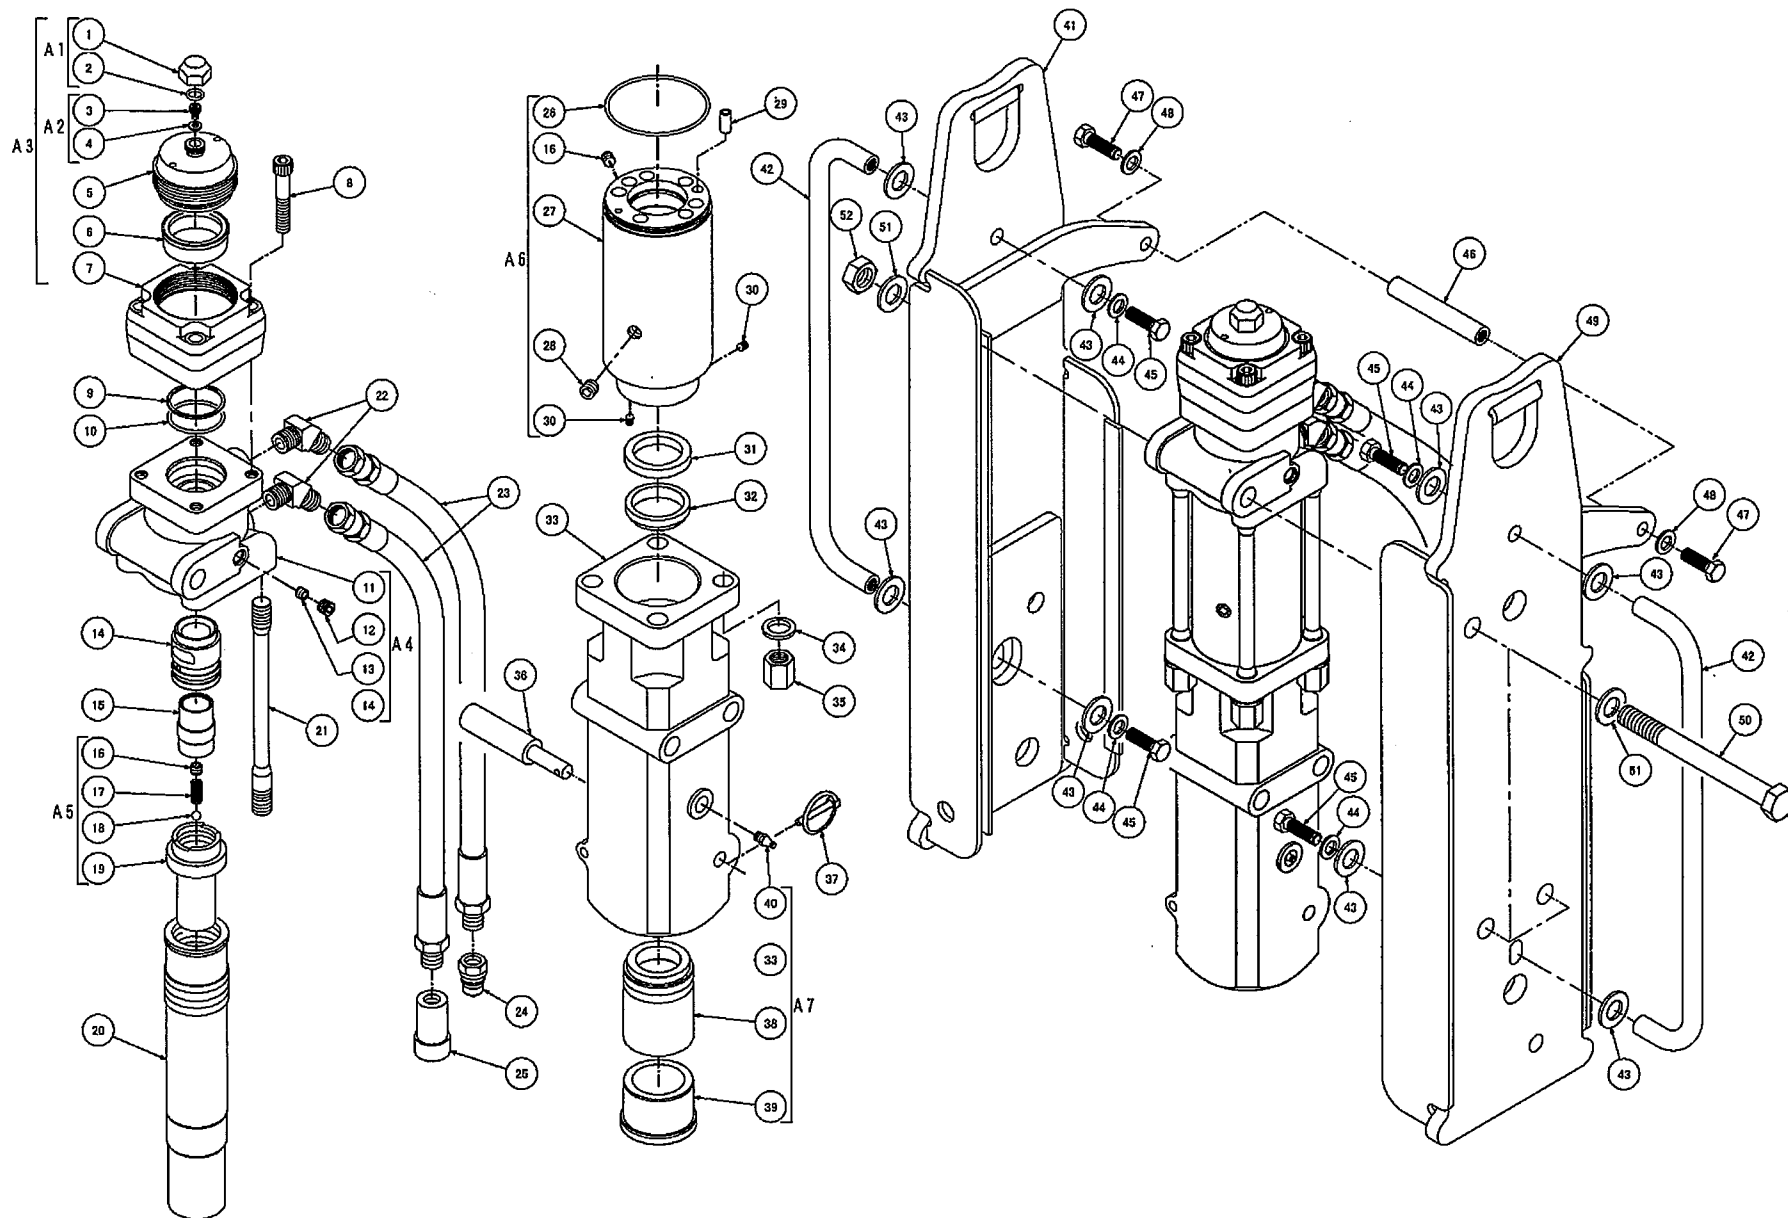

部 品 図

KH-800型:本体・ブラケット部

部 品 図

KH-800型:リモートバルブ・打込み工具部

部品表

KH-800型

* 印部品はA s s y供給部品

No.	部品番号	部品名称	数量	No.	部品番号	部品名称	数量
* 1	M1KTE108A	フクロナット	1	* 38	MB13Z011A	ブッシュA	1
2	OS-22.4	Oリング	1	* 39	MB13Z012A	ブッシュC	1
3	1120-413-D	キャップボルト	1	40	A-PT1/8H	グリスニップル	1
4	WS-06<<<<<<<<<<BH	シールワッシャ	1	41	MB41X008B	ブラケットA	1
5	MB13Z009A	フタ	1	42	MB41Z001B	ハンドル	2
6	1110-421	ダイアフラム	1	43	MB41Z005B	ザガネ	8
7	1110-310-01	シェル(鍛造品)	1	44	WF-14 2L JIS B 1252	ザガネ	4
8	BH-12 * 70	ボルト	4	45	B-14*45(10.9T)	ボルト	4
9	OBG-50	バックアップリング(バイアスカット)	1	46	MB41Z004A	ガイド	1
10	OG-50	Oリング	1	47	B-12*30(10.9T)	ボルト	2
* 11	MB13X001A	バルブボディ	1	48	WF-12H JIS B2760	ザガネ	3
12	BPH1-PT1/8	プラグ	2	49	MB41X009B	ブラケットB	1
13	MB06E007A、MB13Z018A	オリフィス(φ3.6、φ4.0)	1	50	B-20×200(10.9T)	ボルト	3
* 14	MB13Z006A	バルブブッシュ	1	51	WF-20(1-L)	ザガネ	6
15	MB13Z008A	コントロールバルブ	1	52	N1-20	ナット	3
16	BPH1-PT1/8	プラグ	3	53	C-30B	ライングリッブ	1
17	M1HTF107A	スプリング(P)	1	54	N-2072-06	アダプタ	1
18	QB-5/16	鋼球	1	55	MB41Z007A	ベース	1
* 19	MB13Z007A	インナーチューブ	1	56	NB-5	フクロナット	2
20	MB13Y005A	ピストン	1	57	N-2090-06	アダプタ	2
21	MB13Z010A	ドロ-ボルト	4	58	B-5 * 40	ボルト	2
22	AJ-1036-08	アダプタ	2	59	WS-5	ザガネ	2
23	21122-6-160SX	油圧ホース	2	60	HV-03-No2	三方弁 ASSY	1
24	QC-03M	カプラ(オス)	3	61	MB41Z011A	ロッド	1
25	QC-03F	カプラ(メス)	3	62	MB41Y015A	打込み工具 F(フラット)	1
26	OG-95	Oリング	1	63	MB41Z012A	ザガネA	2
* 27	MB13X004A	シリンダ	1	64	MB41Z014A	フックワイヤ	2
28	BPH1-PT3/8	プラグ	3	65	MB41Z012A	ザガネB	2
29	PR-10 * 25	ピン	1	66	BH-12 * 25	ボルト	2
30	MB850-040	ケニックエキスパンダ	2	67			
31	IUIS-50-60-6	Uカップパッキン	1	68			
32	DS-5058565	ダストシール	1	69			
* 33	MB13X002A	フロントエンド	1	70			
34	WF-18-2L(JIS B 1252)	ザガネ	4	71			
35	M1KTE115A	ナット(M18)	4	72			
36	M8FTZ051A	リテーナピンK	1	73			
37	φ6(クロメートメッキ)		1	74			