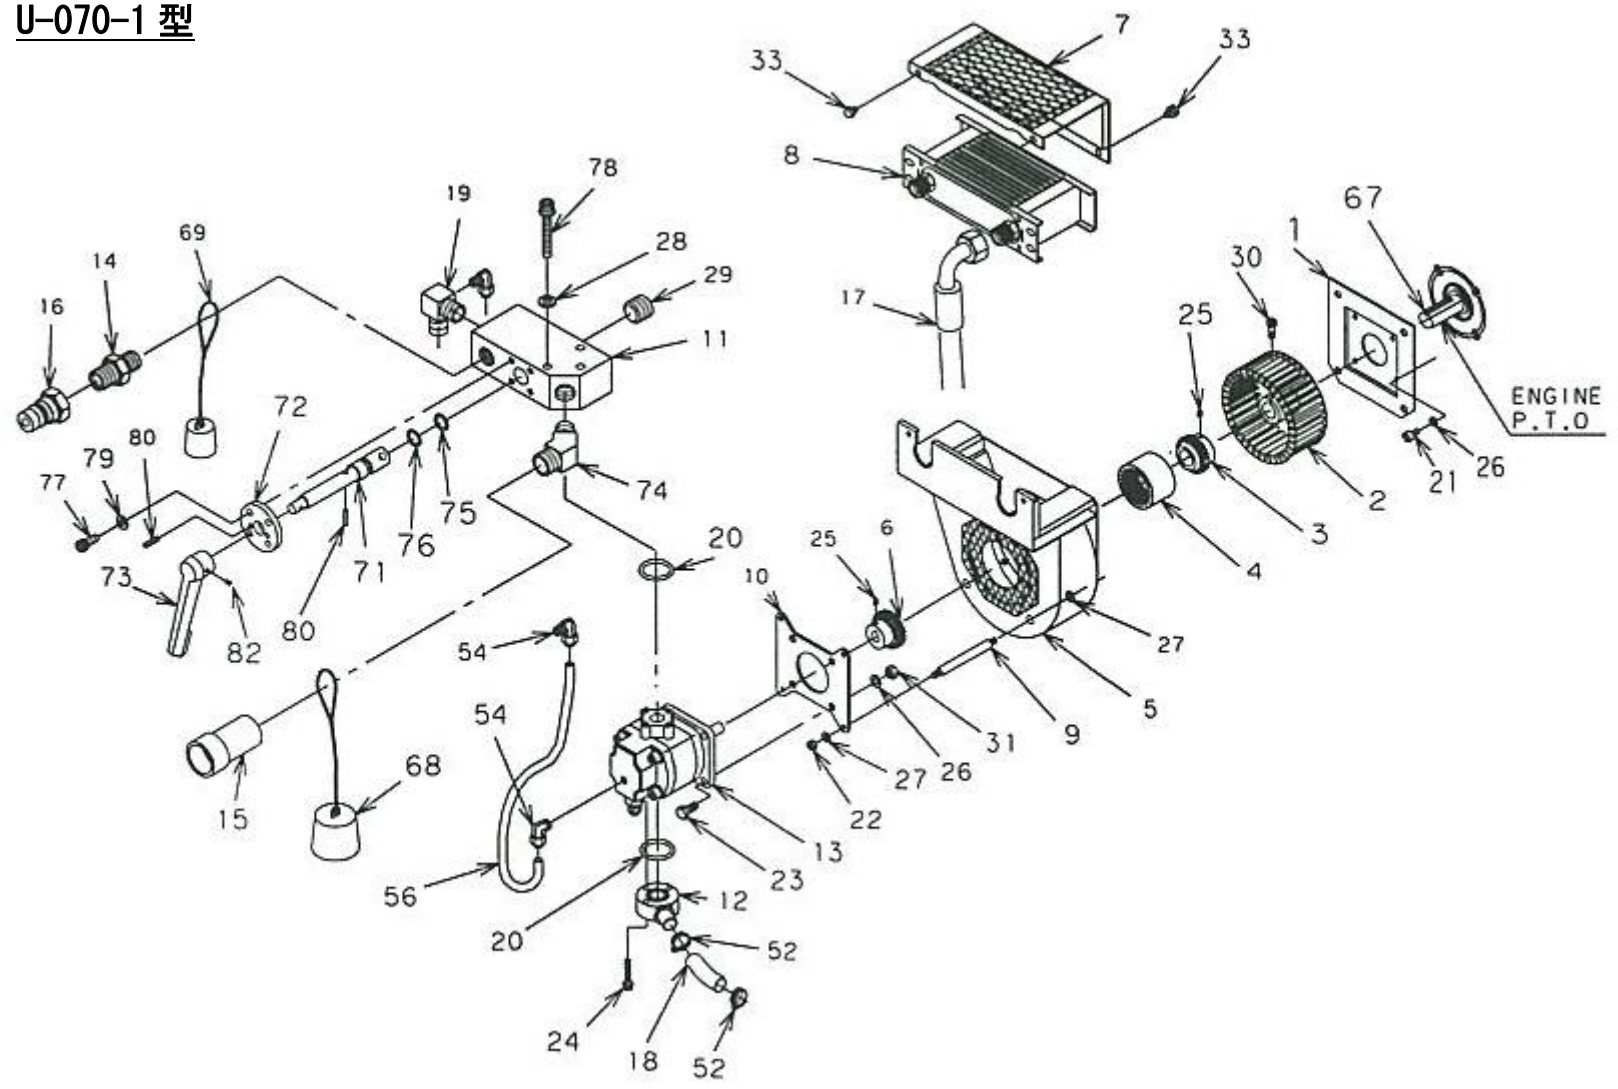

部 品 图

U-070-1 型

U-070-1 型

部 品 表

U-070-1 型

No.	部品番号	部品名称	数量	No.	部品番号	部品名称	数量
1	MU02E019A	取付板(A)	1	24	BH-6×40(2P)	ボルト	3
2	CAB050050020BY(H)	ファン(T)	1	25	SH-4×6	トメネジ(クロメート)	2
3	MU08Z052A	カップリング(E)	1	26	WS-8	ザガネ	16
4	MU08Z054A	ハブ	1	27	WS-6	ザガネ	8
5	MU08Z064A	ファンケース(N) Assy	1	28	MU02Z092A	ザガネ	3
6	MU08Z053A	カップリング(P)	1	29	BPH1-PT3/8	プラグ	1
7	MU08Z051A	ラジエータカバー Assy	1	30	BH-4×6	ボルト(クロメート)	1
8	MU08Z007A	ラジエータ	1	31	N1-8	ナット	12
9	MU02E008B	スタッドボルト	4	32	B-6×15(2P)	ボルト	4
10	MU04Z005A	ポンプフランジ	1	33	B-6×10(2P)	ボルト	4
11	MU08Z018A	バルブボディ(L)	1	34	MU08Z006A	フタ	1
12	MU04Z006A	サクシヨンフランジ	1	35	BG-6×15	ボルト	10
13	403-40099	ポンプ	1	36	MU08Y002A	タンク	1
14	AJ-2083-06	アダプタ	1	37	1240-404	φ6ワッシャ	10
15	QC-03F	カプラ(メス)	1	38	BM-3/4	タンクキャップ	1
16	QC-03M	カプラ(オス)	1	39	KLA-40A-C	オイルゲージ(M10フロート赤)	1
17	01126・8--52--	低圧ホース	1	40	CT-04W	サクシヨンフィルタ	1
18	MU08Z019A	サクシヨンホース	1	41	RC-04-30-15	リタンフィルタ	1
19	MU08Z009A	エルボ	1	42	LJ-04BN	バレルニップル	1
20	OP-22	Oリング	2	43	AJ-1036-08	エルボ	1
21	BH-8×20	ボルト	4	44	01126・8--31--	低圧ホース	1
22	N1-6	ナット	4	45	MU08X001C	フレーム(P)	1
23	B-8×25	ボルト	4	46	MU08Z044A	エンジンベース	1