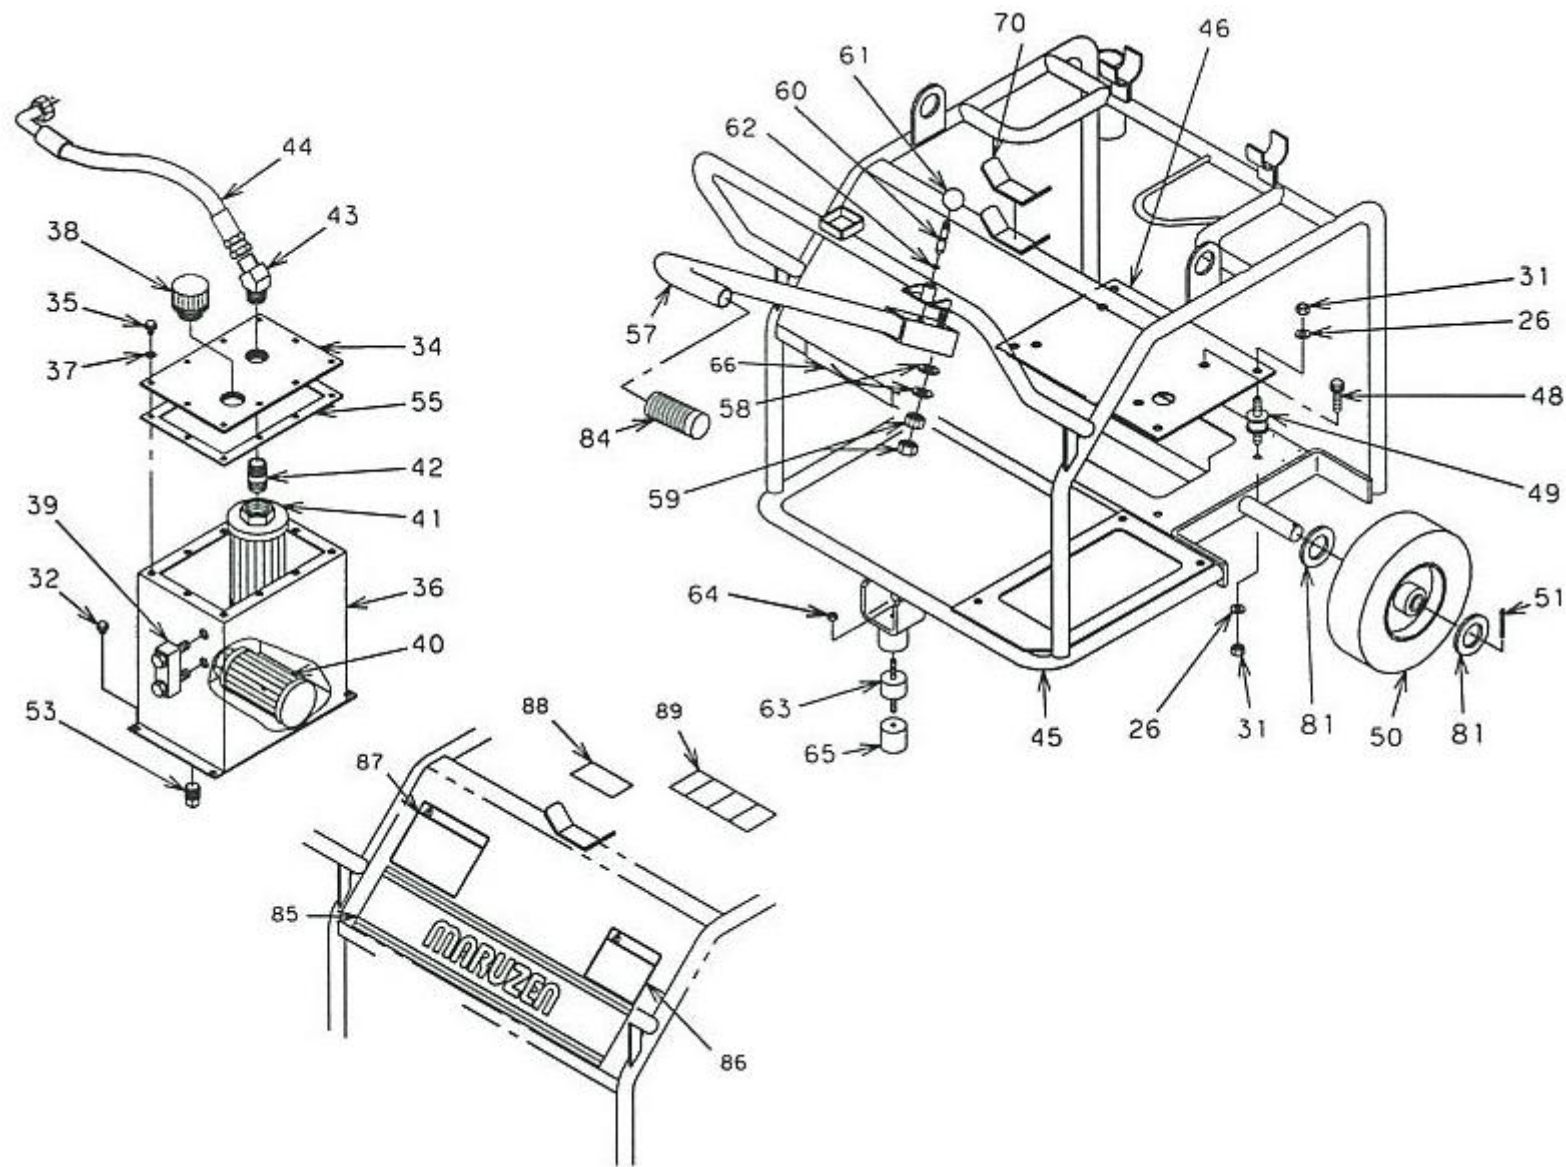

部 品 图

U-070-1 型

U-070-1 型

部 品 表

U-070-1 型

No.	部品番号	部品名称	数量	No.	部品番号	部品名称	数量
1	MU02E019A	取付板(A)	1	24	BH-6×40(2P)	ボルト	3
2	CAB050050020BY(H)	ファン(T)	1	25	SH-4×6	トメネジ(クロメート)	2
3	MU08Z052A	カップリング(E)	1	26	WS-8	ザガネ	16
4	MU08Z054A	ハブ	1	27	WS-6	ザガネ	8
5	MU08Z064A	ファンケース(N) Assy	1	28	MU02Z092A	ザガネ	3
6	MU08Z053A	カップリング(P)	1	29	BPH1-PT3/8	プラグ	1
7	MU08Z051A	ラジエータカバー Assy	1	30	BH-4×6	ボルト(クロメート)	1
8	MU08Z007A	ラジエータ	1	31	N1-8	ナット	12
9	MU02E008B	スタッドボルト	4	32	B-6×15(2P)	ボルト	4
10	MU04Z005A	ポンプフランジ	1	33	B-6×10(2P)	ボルト	4
11	MU08Z018A	バルブボディ(L)	1	34	MU08Z006A	フタ	1
12	MU04Z006A	サクシヨンフランジ	1	35	BG-6×15	ボルト	10
13	403-40099	ポンプ	1	36	MU08Y002A	タンク	1
14	AJ-2083-06	アダプタ	1	37	1240-404	φ6ワッシャ	10
15	QC-03F	カプラ(メス)	1	38	BM-3/4	タンクキャップ	1
16	QC-03M	カプラ(オス)	1	39	KLA-40A-C	オイルゲージ(M10フロート赤)	1
17	01126・8--52--	低圧ホース	1	40	CT-04W	サクシヨンフィルタ	1
18	MU08Z019A	サクシヨンホース	1	41	RC-04-30-15	リタンフィルタ	1
19	MU08Z009A	エルボ	1	42	LJ-04BN	バレルニップル	1
20	OP-22	Oリング	2	43	AJ-1036-08	エルボ	1
21	BH-8×20	ボルト	4	44	01126・8--31--	低圧ホース	1
22	N1-6	ナット	4	45	MU08X001C	フレーム(P)	1
23	B-8×25	ボルト	4	46	MU08Z044A	エンジンベース	1