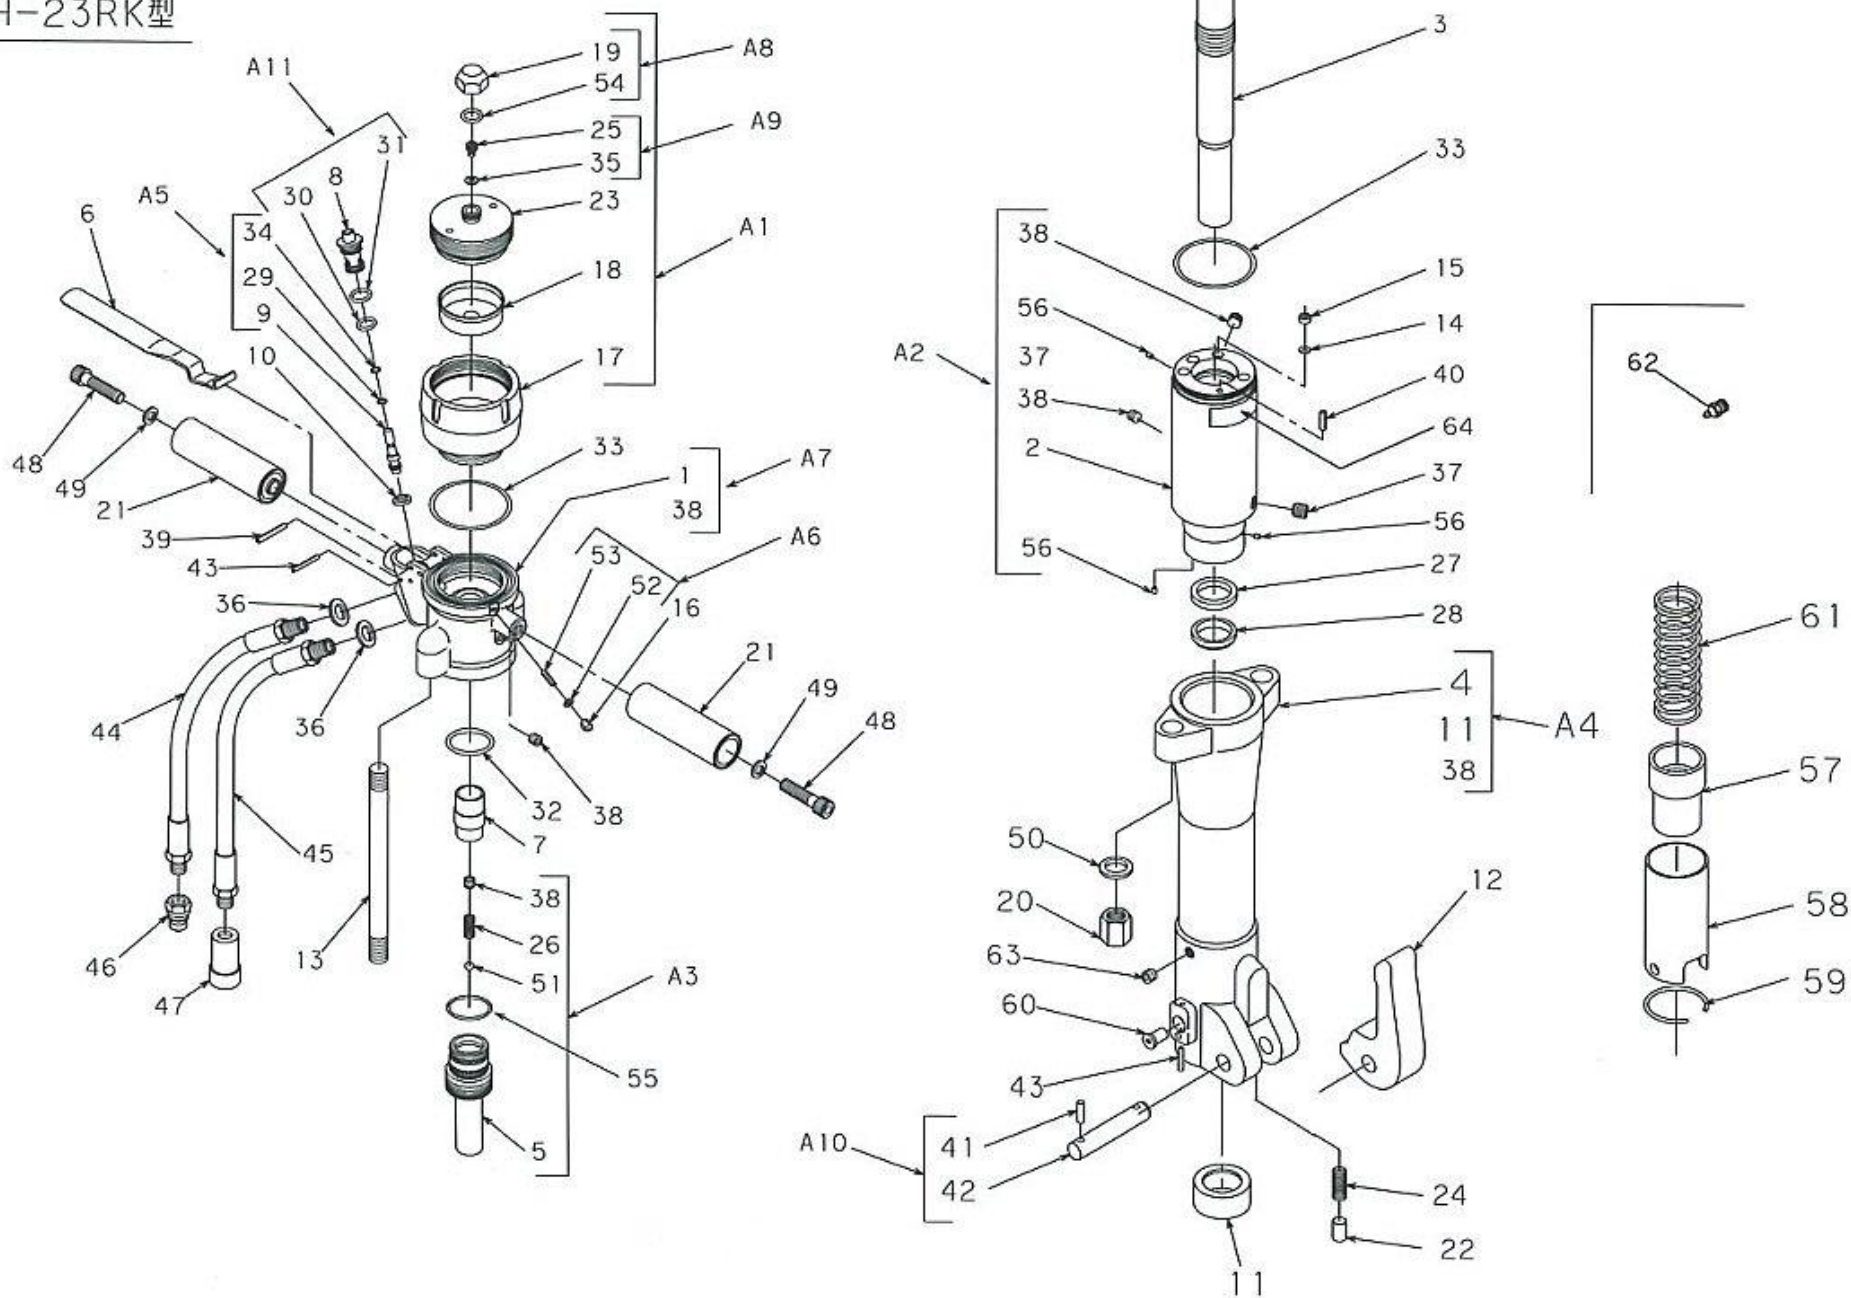

部品図

BH-23RK型

部品表

BH-23RK型

* 印部品は A s s y 供給部品

No.	部品番号	部品名称	数量	No.	部品番号	部品名称	数量
*1	MB20X001B	バルブボディ	1	33	OG-75	O リング	2
*2	MB20Y002A	シリンダ	1	34	OBP-5	バックアップリング(バイアスカット)	1
3	MB20Y003A	ピストン(R)	1	35	WS-06<<<<<<<<<BH	シールワッシャ	1
*4	MB24X037B	フロントエンド(RK)	1	36	WS-18<<<<<<<<<BH	シールワッシャ	2
*5	MB20Y005A	インナーチューブ	1	37	BPH1-PT1/4	プラグ	1
6	MB20Z109A	コントロールレバー	1	38	BPH1-PT1/8	プラグ	7
7	MB24Z008A	コントロールバルブ	1	39	PR-5×36	ピン	2
*8	MB20Z008A	バルブガイド	1	40	PR-6×20	ピン	1
*9	MB20Z009A	バルブロッド	1	41	PG-6×26(YAKIIRE)	ピン	2
10	MB20Z010A	ブッシュ	1	*42	MB24Z040B	ピン F	1
11	MB24Z033A	ザガネ	1	43	PR-4×36	ピン	3
12	MB24Z036A	ラッチF	1	44	21091・3-35--	ホース	1
13	MB20Z013A	ドロールボルト	2	45	21091・3-50--	ホース	1
14	MB20Z014A	オリフィス(4.5)	1	46	QC-03M	カブラ(オス)	1
15	MB20Z015A	スペーサ	1	47	QC-03F	カブラ(メス)	1
16	MB24Z035A	フクロナット	1	48	BH-12×50	ボルト	2
17	M1KTD105A	シェル(鍛造品)	1	49	WF-12-2L	ザガネ	2
18	M1KTE106A	メタルシート付ダイヤフラム	1	50	WF-18-2L JISB1252	ザガネ	2
*19	M1KTE108A	フクロナット	1	51	QB-5/16	スチールボール	1
20	M1KTE115A	ナット(M18)	2	52	WS-06<<<<<<<<BH	シールワッシャ	1
21	M1KTE119A	ハンドルグリップ	2	*53	SH-6×20(TOGARISAKI)	六角穴付トメネジ	1
22	M1KTE173A	ロックピン	1	54	OS-22.4	O リング	1
23	M1KTE107A	フタ	1	55	CO 6134	O リング	1
24	MB20Z108A	ロックスプリング	1	56	MB850-040	ケニックエキスパンダ	3
*25	1120-413	キャップボルト	1	57	MB24Z032A	可動ブッシュ	1
26	M1HTE107A	スプリング(P)	1	58	MB24Z031A	ガイドブッシュ	1
27	IUIS 35. 5, 45, 6	Uカップパッキン	1	59	MB24Z022A	リングR	1
28	LBI 35. 5, 43. 5, 5, 6. 5	ダストシール	1	60	MB24Z020A	ピン	1
29	OP-5	O リング	1	61	MB24Z024A	スプリングR	1
30	OP-14	O リング	1	62	GN-01	グリースニップル(付属品)	1
31	OP-16	O リング	1	63	BPH1-PT1/8(シールなし)	プラグ	1
32	OP-38	O リング	1	64	MB29Z023A	マルゼンシール2	1