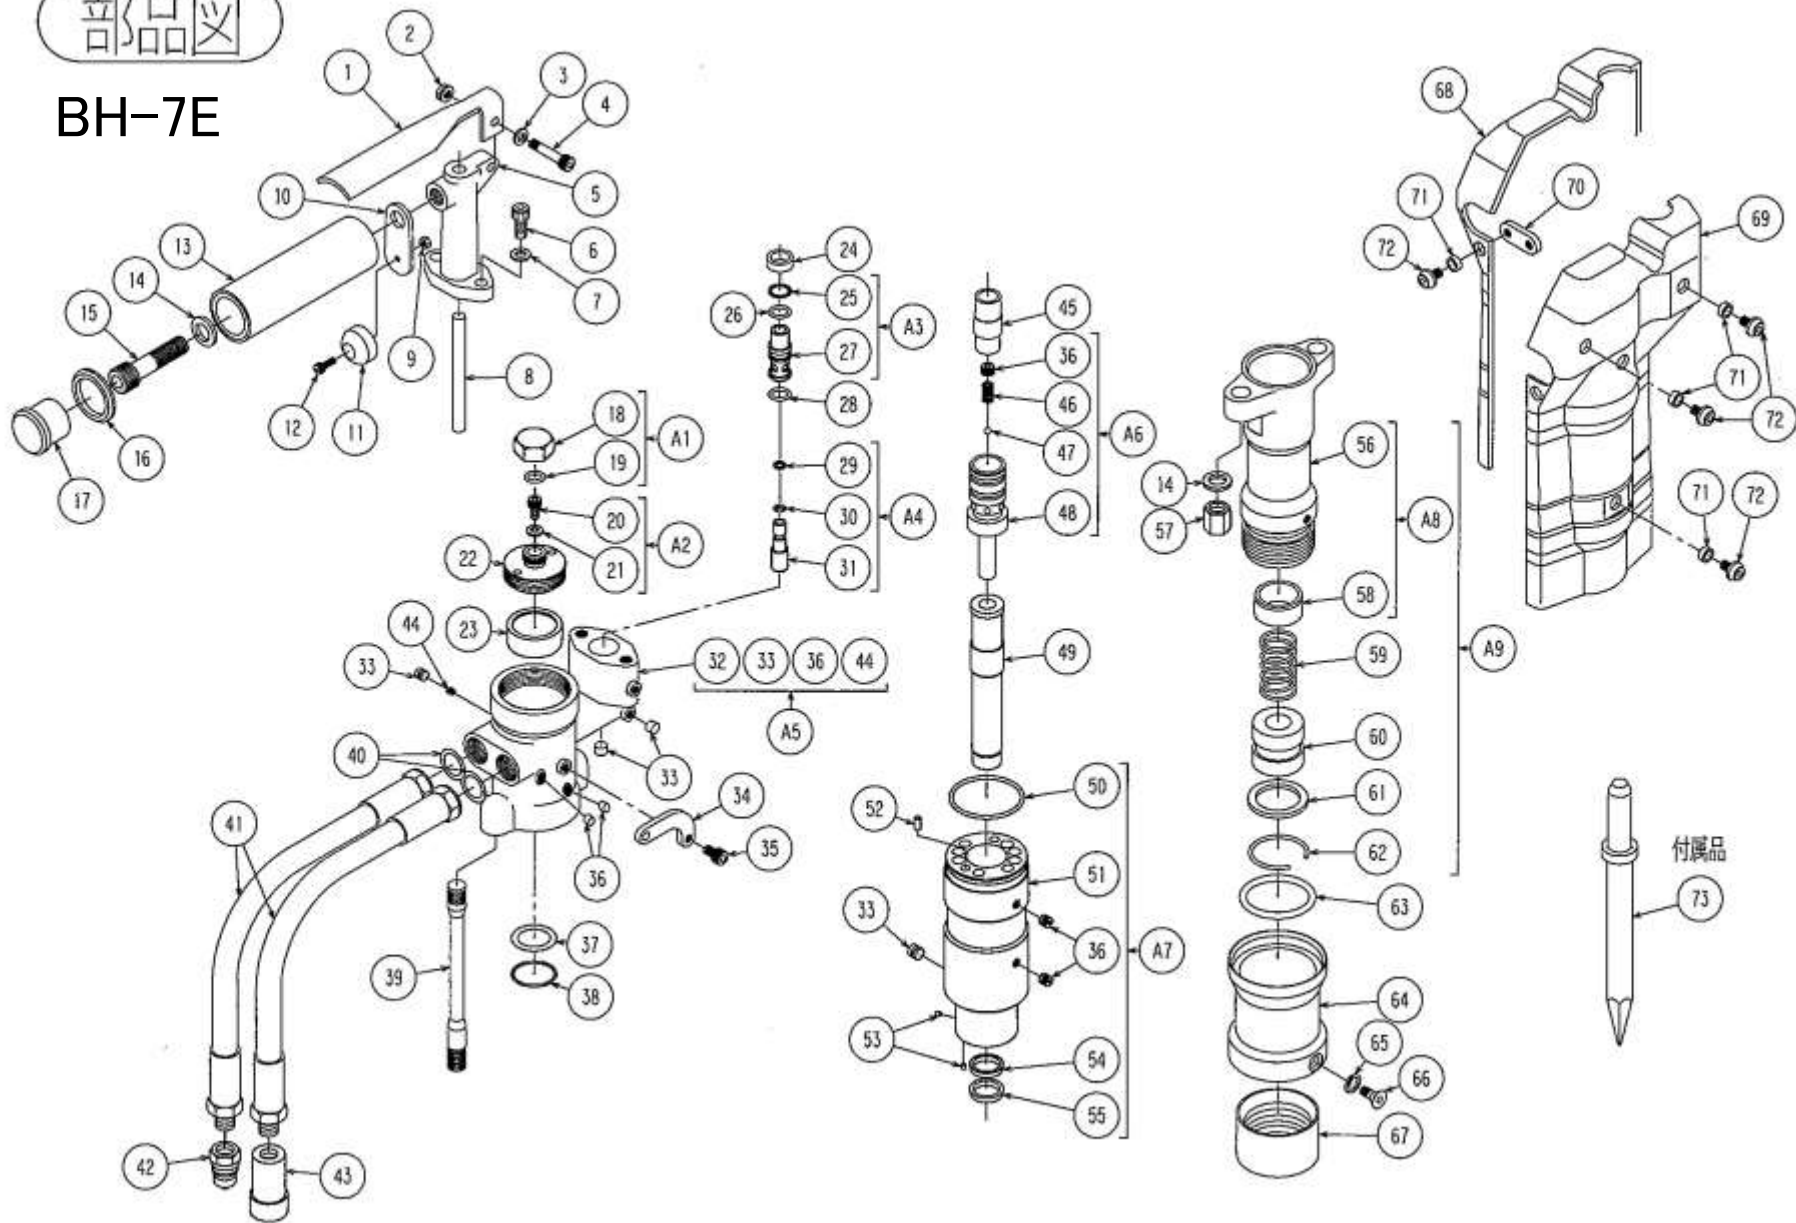

部品図

BH-7E

部品表

BH-7E型

*印部品はAssyでの供給となります。

No.	部品番号	部品名称	数量	No.	部品番号	部品名称	数量
1	MB48Z013A	コントロールレバー	1	28	OP-P12.5	Oリング	1
2	NFL-06	フランジ付きロックナット	1	29	OBP-5	バックアップリング	1
3	WP-6	ザガネ	1	30	OP-5	Oリング	1
4	MB48Z017A	ボルト	1	※31	M1KTE111A	バルブロッド	1
5	MB48Y008A	ハンドル取付台	1	※32	MB48X002A	バルブボディ	1
6	BH-8×20	ボルト	2	33	BPH1-PT1/8	プラグ	6
7	WF-8 (2-L)	ザガネ	2	34	MB48Z024A	プレートA	2
8	MB48Z014A	ピン	1	35	BH-6×10	ボルト	2
9	N1-4	ナット	1	36	BPH1-PT1/16	プラグ	7
10	MB48Z026A	プレートC	1	37	OP-24	Oリング	1
11	C-30-RK-3215-EP-UL-BLACK	パット	1	38	OS-24	Oリング	1
12	BH-4×12	ボルト	1	39	MB48Z012A	ドローストル	2
13	M1KTE119A	ハンドルグリップ	1	40	OP-14	Oリング	2
14	WF-12 2L (JIS B 1252)	ザガネ	3	41	KH01Z572A	3/8Oリングポート400mmホース	2
15	BH-12×50	ボルト	1	42	QC-03M	カプラ (オス)	1
16	MB43Z015A	グリップリング	1	43	QC-03F	カプラ (メス)	1
17	105-14401	平丸中栓J 32mm	1	44	M1XTE112A	M6オリフィスプラグ	1
※18	M2LTE115A	キャップ	1	45	MB48Z011A	コントロールバルブ	1
19	OS-22.4	Oリング	1	46	WR-6×25 (MISUMI)	バネ	1
※20	1120-413-A	キャップボルト	1	47	QB-1/4	鋼球	1
21	WS-06<<<<<<<<<<BH	シールワッシャ	1	※48	MB48Y006A	インナーチューブ	1
22	MB17Z004A	フタ	1	49	MB48Y007A	ピストンG	1
23	MB17Z002A	ダイアフラム	1	50	CO0637	Oリング	1
24	MB48Z018A	スペーサ	1	※51	MB48Y005A	シリンダ	1
25	OBP-14	バックアップリング	1	52	PR-6×20	スプリングピン	1
26	OP-14	Oリング	1	53	MB850-040	ケーニックエキスパンダ	2
※27	M2LTE108A	バルブガイド	1	54	IUIS-20-28-5	Uカップパッキン	1

BH-7E型 Assy 供給部品 () 内の数字は数量 (2ヶ以上)

No.	部品番号	部品名称	数量	構成部品 No.
A1	M2LTZ508A	フクロナット Assy	1	18, 19
A2	MB24Z509A	キャップボルト Assy	1	20, 21
A3	M2LTZ506A	バルブガイド Assy	1	25, 26, 27
A4	M1XTZ505A	バルブロッド Assy	1	29, 30, 31
A5	MB48Z506A	バルブボディ Assy	1	32, 33(5), 36(2), 44
A6	MB48Z505A	インナーチューブ Assy	1	36, 46, 47, 48
A7	MB48Z500A	シリンダ Assy	1	33, 36(4)、50, 51, 53(2), 54, 55
A8	MB48Z501A	フロントエンド丸 Assy 1	1	56, 58
A9	MB48Z502A	フロントエンド丸 Assy 2	1	56, 58, 59, 60, 61, 62
A10	MB48Z510A	BH054シールキット	1	19, 21, 25, 26, 28, 29, 30, 37, 38, 40(2), 50, 54, 55, 63, 65(2)