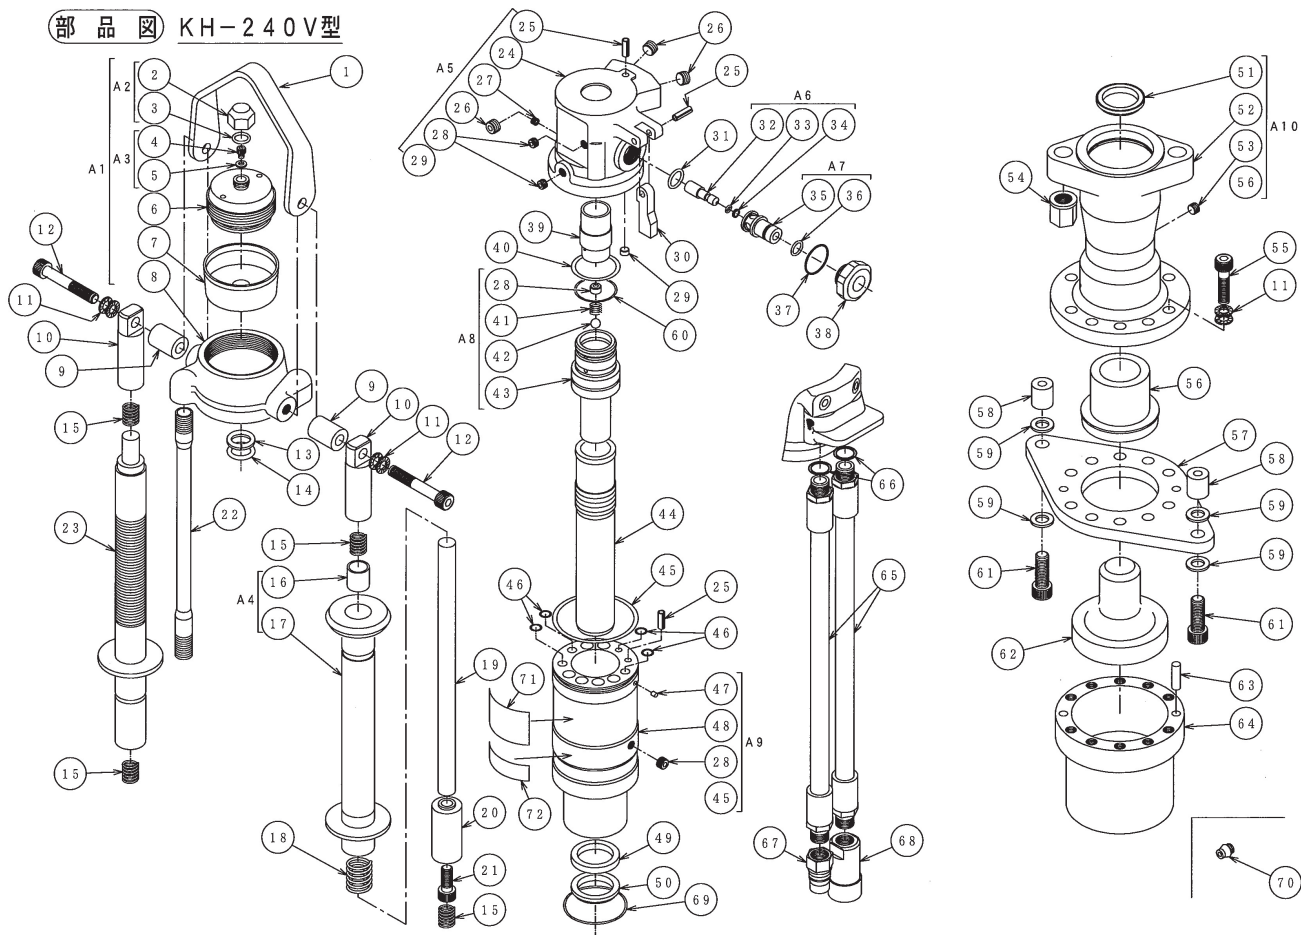

部品図 KH-240V型

## KH-240V型 Assy 供給部品

( )内数字は数量(2ヶ以上)

No.	部品番号	部品名称	数量	構成部品 No.
A1	MB38Z501A	アキュムレータASSY	1	2、3、4、5、6、7、8
A2	MB24Z508A	フクロナットASSY	1	2、3
A3	MB24Z509A	キャップボルトASSY	1	4、5
A4	MB38Z506A	操作グリップASSY	1	16、17
A5	MB38Z502B	バルブボディASSY	1	24、25、26(3)、27、28(2)、29
A6	M1XTZ505A	バルブロッドASSY	1	32、33、34
A7	M1XTZ510A	バルブガイドASSY	1	35、36
A8	MB38Z503A	インナーチューブASSY	1	28、41、42、43
A9	MB38Z504A	シリンダASSY	1	28(4)、45、47(3)、48
A10	MB38Z505A	フロントキャップASSY	1	51、52、53、56
A11	MB38Z500B	シールキットASSY	1	3、5、13、14、31、33、34、36、37、40、45、46(4)、49、50、51、60、66(2)、69