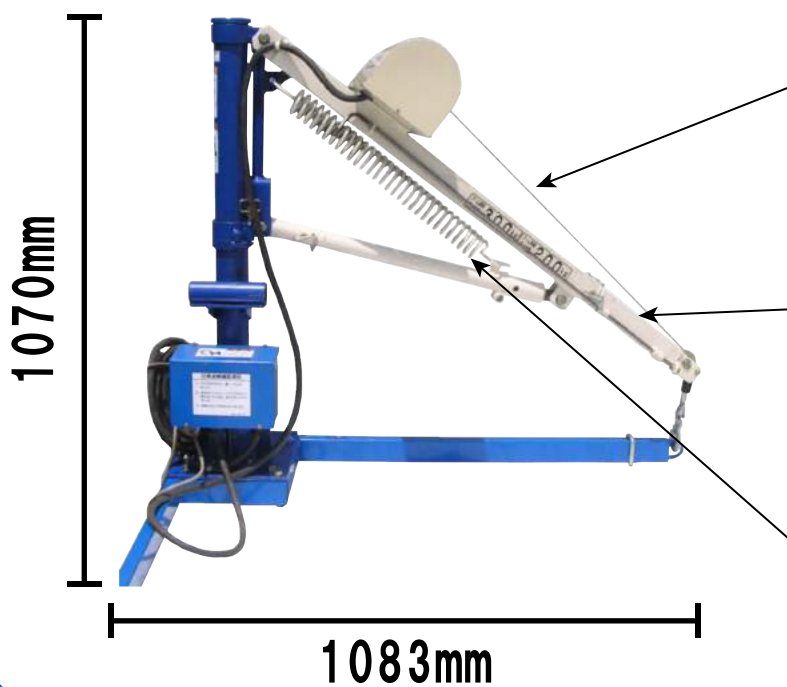

メンテナンスも容易なシンプル構造

ワイヤーケーブル

- ・ケーブル:直径5mm
  長さ:7.6m

2段階式ブーム

- ・1段ブーム時高さ:1945mm
  ・2段ブーム時高さ:2435mm

サポートスプリング

- ・ブーム伸縮時にスプリングが伸び縮みすることで、安定した操作が可能です。

外形寸法 (mm)	質量 (kg)	原動機	最大揚程	最大吊上荷重 (kg)	巻上速度 (m/min)
1070×1083×1243	82.5	12Vバッテリー	荷台より2m	1段: 300 2段: 200	4