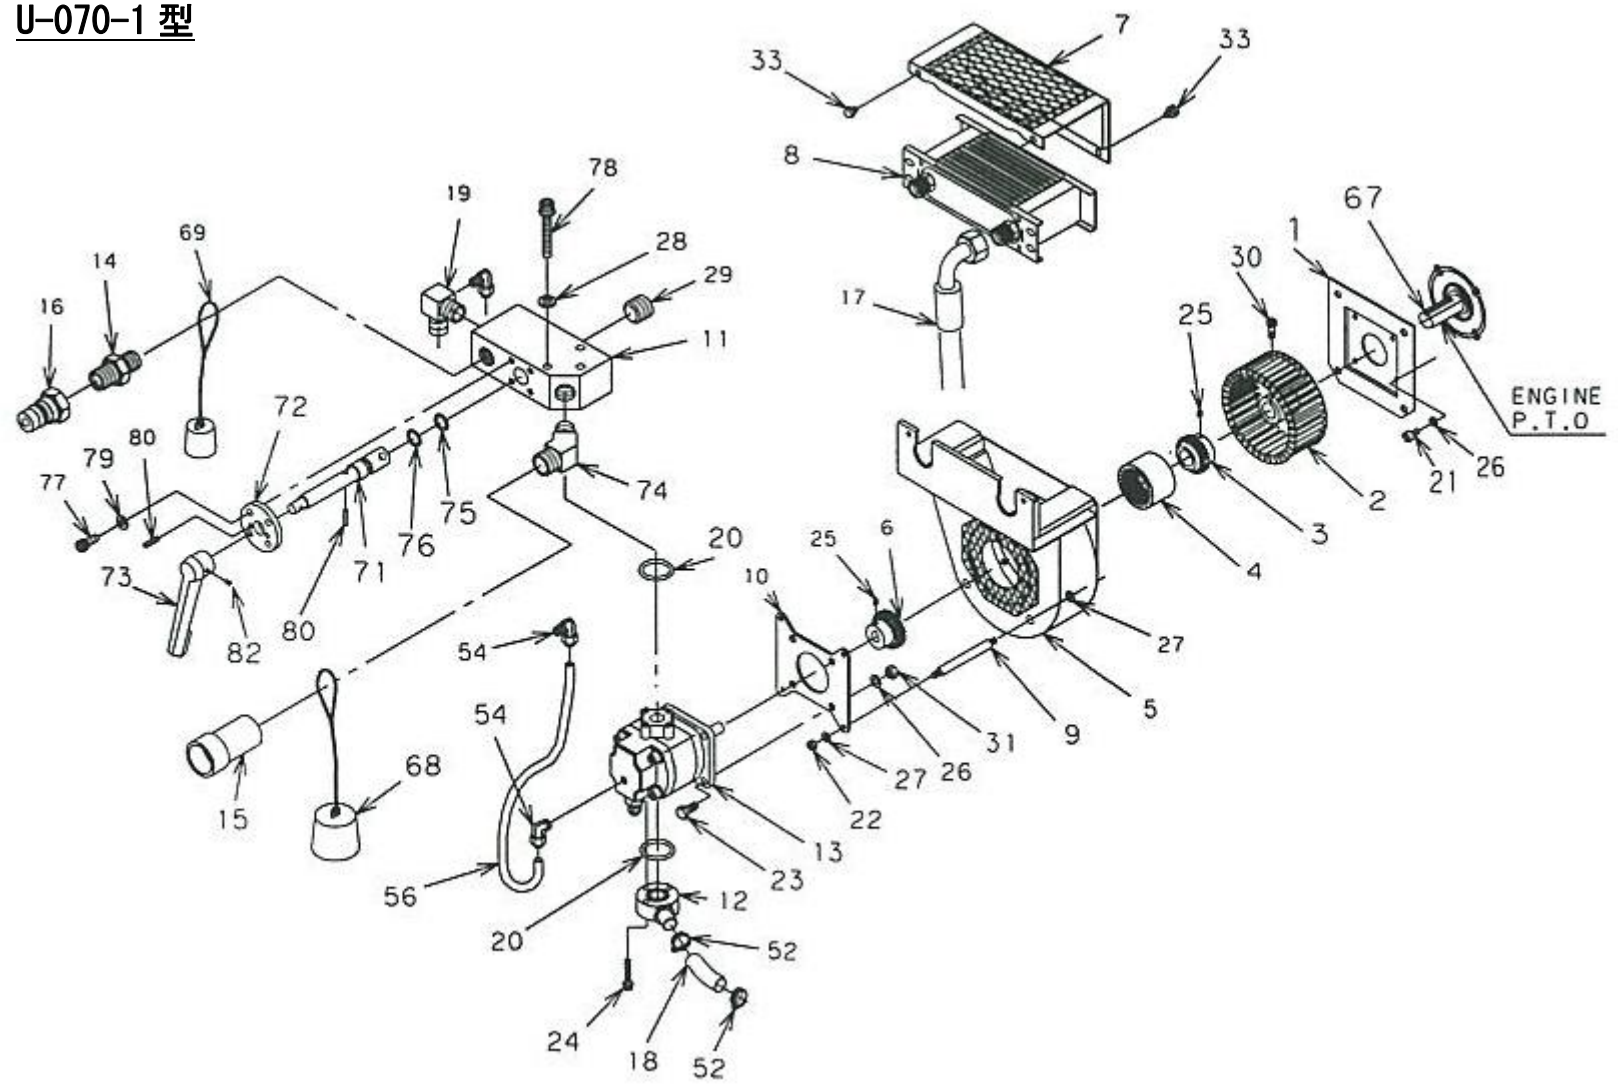

部 品 图

U-070-1 型

# U-070-1 型

# 部 品 表

No.	部品番号	部品名称	数量	No.	部品番号	部品名称	数量
47	—	—	—	75	OP-10A(1A)	リング	1
48	B-8×40(3P)	ボルト	4	76	OBP-10A	バックアップリング	1
49	KA-30	防振ゴム	4	77	BH-5×15	ボルト	4
50	G-200B	タイヤ	2	78	BH-6×45(2P)	ボルト	3
51	PS-3. 2×30	ピン	2	79	WS-5	ザガネ	4
52	SS-8	ホースバンド	2	80	PR-4×14	ピン	3
53	BPQ-PT3/8	プラグ	1	81	WP-20	ザガネ	4
54	L4N8×6-PT1/4	エルボ	2	82	SH-5×6(TOGARISAKI)	トメネジ	1
55	MU08Z005A	タンクパッキン	1	83	—	—	—
56	N5-4-8×6-0.250 KURO	チューブ	1	84	C-30B(GRIP)	ライングリップ	1
57	MU08Z008B	ハンドル	1	85	MU08Z032A	マルゼンシール	1
58	WF-12(1L)	ザガネ	2	86	MPL1Z077A	ラベルCB(注意)	1
59	N-12	ナット	2	87	MPL1Z062A	ラベルBN(注意)	1
60	MU05Z003A	ピン	1	88	1250-449	ラベル(ガソリン)	1
61	PCA8-25	プラスチックボール	1	89	0732004980	E/G PLラベル	1
62	OS-7	リング	1				
63	KA-25	防振ゴム	1				
64	NN-6	ナット	1				
65	MU08Z058A	前足	1				
66	MU08Z016A	操作ラベル	1				
67	032-00501-50	キー	1				
68	CC-03F	カプラキャップ(メス)	1				
69	CC-03M	カプラキャップ(オス)	1				
70	MU08Z012A	フロント受けゴム	1				
71	MU08Z015B	ロータリー(L)	1				
72	MU08Z017A	プレート(L)	1				
73	MU08Z030A	フィクスドレバー	1				
74	AJ-2097-06	アダプタ	1				