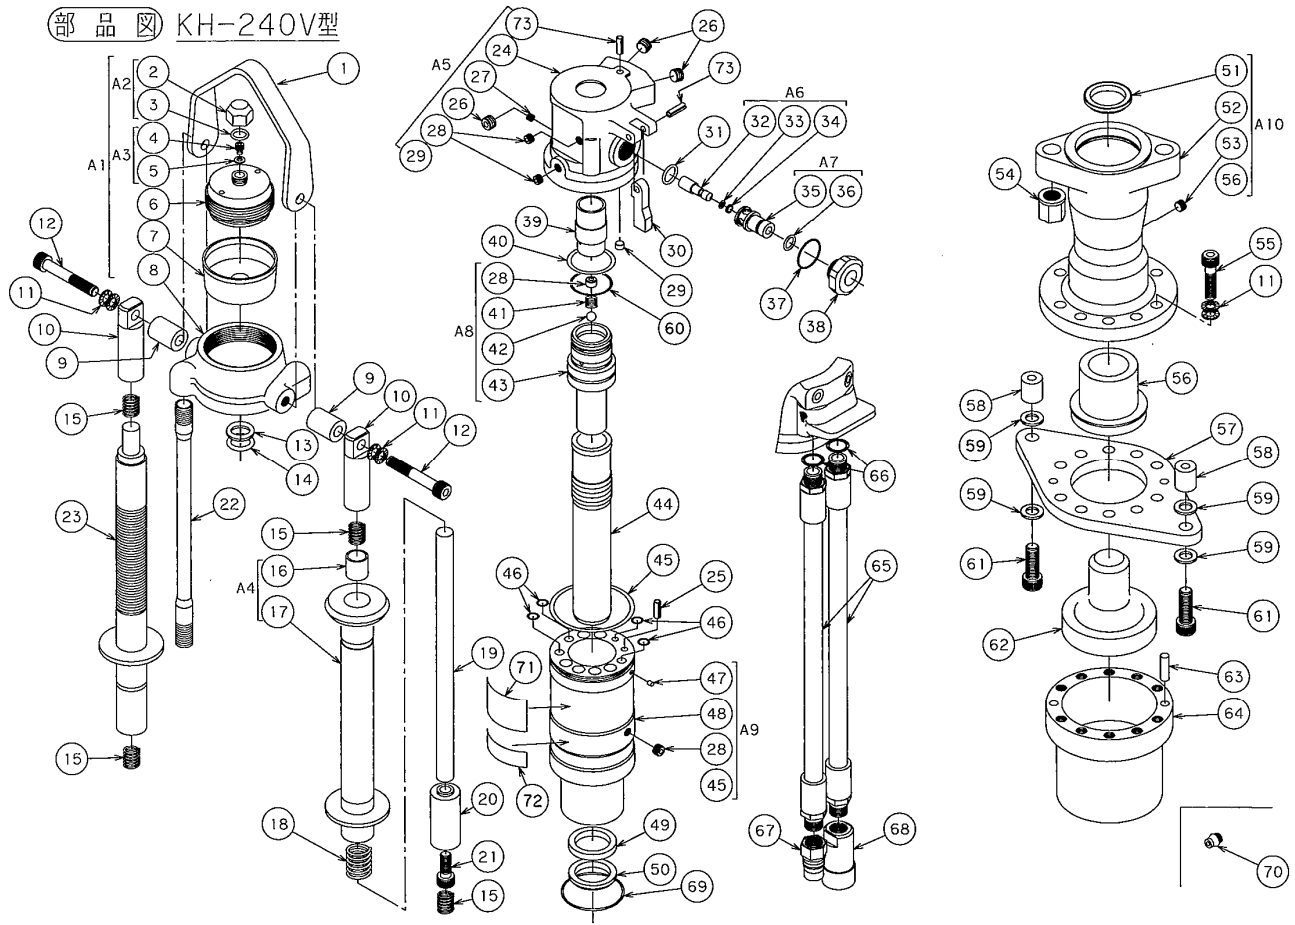

部品図 KH-240V型

部品表

KH-240V型

* 印部品はAssy供給部品

No.	部品番号	部品名称	数量	No.	部品番号	部品名称	数量
1	MB38Z021A	吊り金具	1	38	M1KTZ281A	ブッシュ	1
*2	M1KTE108A	フクロナット	1	39	MB38Z007A	コントロールバルブ	1
3	OS-22.4	リング	1	40	OP-38	リング	1
*4	1120-413-D	キャップボルト	1	41	M1HTE107A	スプリング(P)	1
5	WS-06<<<<<<<<<<BH	シールワッシャ	1	42	QB-5/16	スチールボール	1
6	M1XTE110A	フタ	1	*43	MB38Y008A	インナーチューブ	1
7	MB02E006A	ダイヤフラム	1	44	MB38Y009A	ピストン	1
8	MB38Y001A	シェル	1	45	OG-75	リング	1
9	MB38Z022A	カラー	2	46	FR0329W	リング	4
10	MB38Z018A	パネ受けA	2	47	MB850-040	ケニックエキスバンダ	3
11	NLX-10	ノルトロックワッシャXシリーズ	12	*48	MB38X010A	シリンドラ	1
12	BH-10×65	ボルト	2	49	IUIS-35.5-45.5-6	Uカップパッキン	1
13	OBP-22	バックアップリング	1	50	DS-355435565	ダストシール	1
14	OP-22	リング	1	51	FD2149A0	ダストシール	1
15	51-1635	平角線パネ	4	*52	MB38X005B	フロントキャップ	1
16	K5B1620	DUブッシュ	1	53	BPH1-PT1/8(シール無し)	プラグ	1
*17	MB38Y016A	操作グリップ	1	54	MB38Z014A	ナット(M16)	2
18	5549	スプリング	1	55	BH-10×40	ボルト	10
19	MB38Z015A	ハンドル軸	1	56	MB38Z011A	チゼルブッシュ	1
20	MB38Z020A	パネ受けB	1	57	MB38Z024A	フランジ	1
21	BH-10×25	ボルト	1	58	MB38Z019A	ボス	2
22	MB38Z013A	ドローボルト	2	59	WF-12H JIS B2706	皿パネザガネ	4
23	MB38Z017A	ハンドルパイプ	1	60	CO 6134	リング	1
*24	MB38X003A	バルブボディ(機番刻印)	1	61	BH-12×35	ボルト	2
25	PR-6×20	ピン	2	62	MB38Z012A	アンビル	1
26	BPH1-PT1/4	プラグ	3	63	PFB-8×32(焼入品)	ピン	2
27	MB38Z029A	オリフィスプラグ(φ2.9)	1	64	MB18Y001B	ポストカバー	1
28	BPH1-PT1/8	プラグ	6	65	KH01Z572A	3/80リングポート400mmホース	2
29	BPH1-PT1/16	プラグ	1	66	OP-14	リング	2
30	MB38Z023A	カム	1	67	QC-03M	カブラ(オス)	1
31	FR0307W	リング	1	68	QC-03F	カブラ(メス)	1
*32	M1KTE111A	バルブロッド	1	69	CO 0642	リング	1
33	OP-5	リング	1	70	GN-01	グリースニップル(付属部品)	1
34	OBP-5	バックアップリング	1	71	MB38Z028A	NETISラベル(KH)	1
*35	M1KTZ280A	バルブガイド	1	72	MB29Z023A	マルゼンシール2	1
36	CO-0601	リング	1	73	PR-6×28	ピン	1
37	CO-0621	リング	1	74			