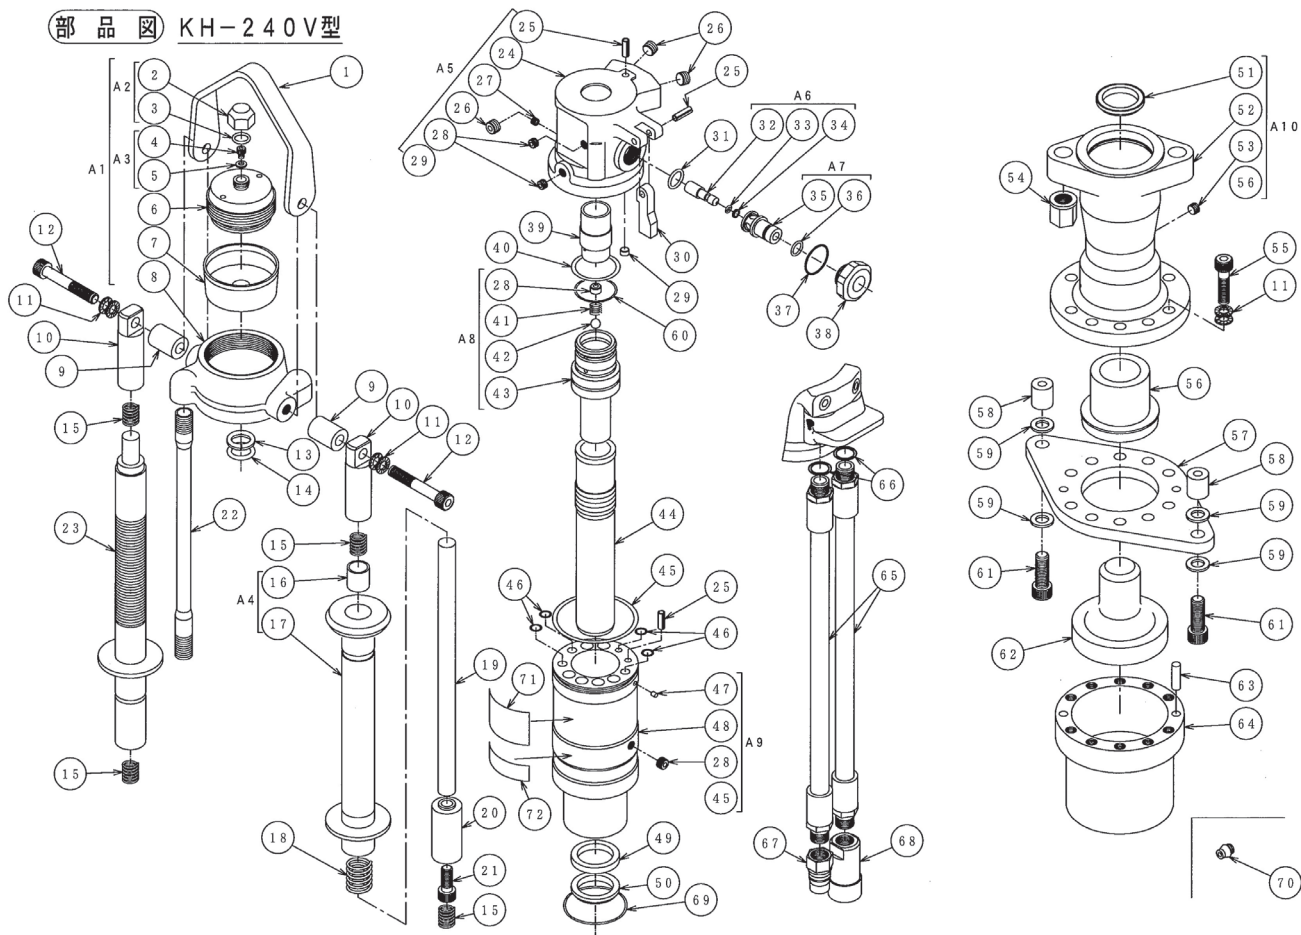

部品図 KH-240V型

部品表

KH-240V型

*印部品はAssy供給部品

No.	部品番号	部品名称	数量	No.	部品番号	部品名称	数量
1	MB38Z021A	吊り金具	1	38	M1KTZ281A	ブッシュ	1
*2	M1KTE108A	フクロナット	1	39	MB38Z007A	コントロールバルブ	1
3	OS-22.4	リング	1	40	OP-38	リング	1
*4	1120-413-D	キャップボルト	1	41	M1HTE107A	スプリング(P)	1
5	WS-06<<<<<<<<<<BH	シールワッシャ	1	42	QB-5/16	スチールボール	1
6	M1XTE110A	フタ	1	*43	MB38Y008A	インナーチューブ	1
7	MB02E006A	ダイヤフラム	1	44	MB38Y009A	ピストン	1
8	MB38Y033A	シェル	1	45	OG-75	リング	1
9	MB38Z022A	カラー	2	46	FR0329W	リング	4
10	MB38Z018A	パネ受けA	2	47	MB850-040	ケニックエキスバンダ	3
11	NLX-10	ノルトロックワッシャXシリーズ	12	*48	MB38X010A	シリンドラ	1
12	BH-10×65	ボルト	2	49	IUIS-35.5-45.5-6	Uカップパッキン	1
13	OBP-22	バックアップリング	1	50	DS-355435565	ダストシール	1
14	OP-22	リング	1	51	FD2149A0	ダストシール	1
15	51-1635	平角線パネ	4	*52	MB38X005B	フロントキャップ	1
16	K5B1620	DUブッシュ	1	53	BPH1-PT1/8(シール無し)	プラグ	1
*17	MB38Y016A	操作グリップ	1	54	MB38Z014A	ナット(M16)	2
18	5549	スプリング	1	55	BH-10×40	ボルト	10
19	MB38Z015A	ハンドル軸	1	56	MB38Z011A	チゼルブッシュ	1
20	MB38Z020A	パネ受けB	1	57	MB38Z024A	フランジ	1
21	BH-10×25	ボルト	1	58	MB38Z019A	ボス	2
22	MB38Z013A	ドローボルト	2	59	WF-12H JIS B2706	皿パネザガネ	4
23	MB38Z017A	ハンドルパイプ	1	60	CO 6134	リング	1
*24	MB38X003A	バルブボディ	1	61	BH-12×35	ボルト	2
25	PR-6×20	ピン	3	62	MB38Z012A	アンビル	1
26	BPH1-PT1/4	プラグ	3	63	PFB-8×32(焼入品)	ピン	2
27	MB38Z029A	オリフィスプラグ(φ2.9)	1	64	MB18Y001B	ポストカバー	1
28	BPH1-PT1/8	プラグ	6	65	KH01Z572A	3/80リングポート400mmホース	2
29	BPH1-PT1/16	プラグ	1	66	OP-14	リング	2
30	MB38Z023A	カム	1	67	QC-03M	カブラ(オス)	1
31	FR0307W	リング	1	68	QC-03F	カブラ(メス)	1
*32	M1KTE111A	バルブロッド	1	69	CO 0642	リング	1
33	OP-5	リング	1	70	GN-01	グリースニップル(付属部品)	1
34	OBP-5	バックアップリング	1	71	MB38Z028A	NETISラベル(KH)	1
*35	M1KTZ280A	バルブガイド	1	72	MB29Z023A	マルゼンシール2	1
36	CO-0601	リング	1	73			
37	CO-0621	リング	1	74			