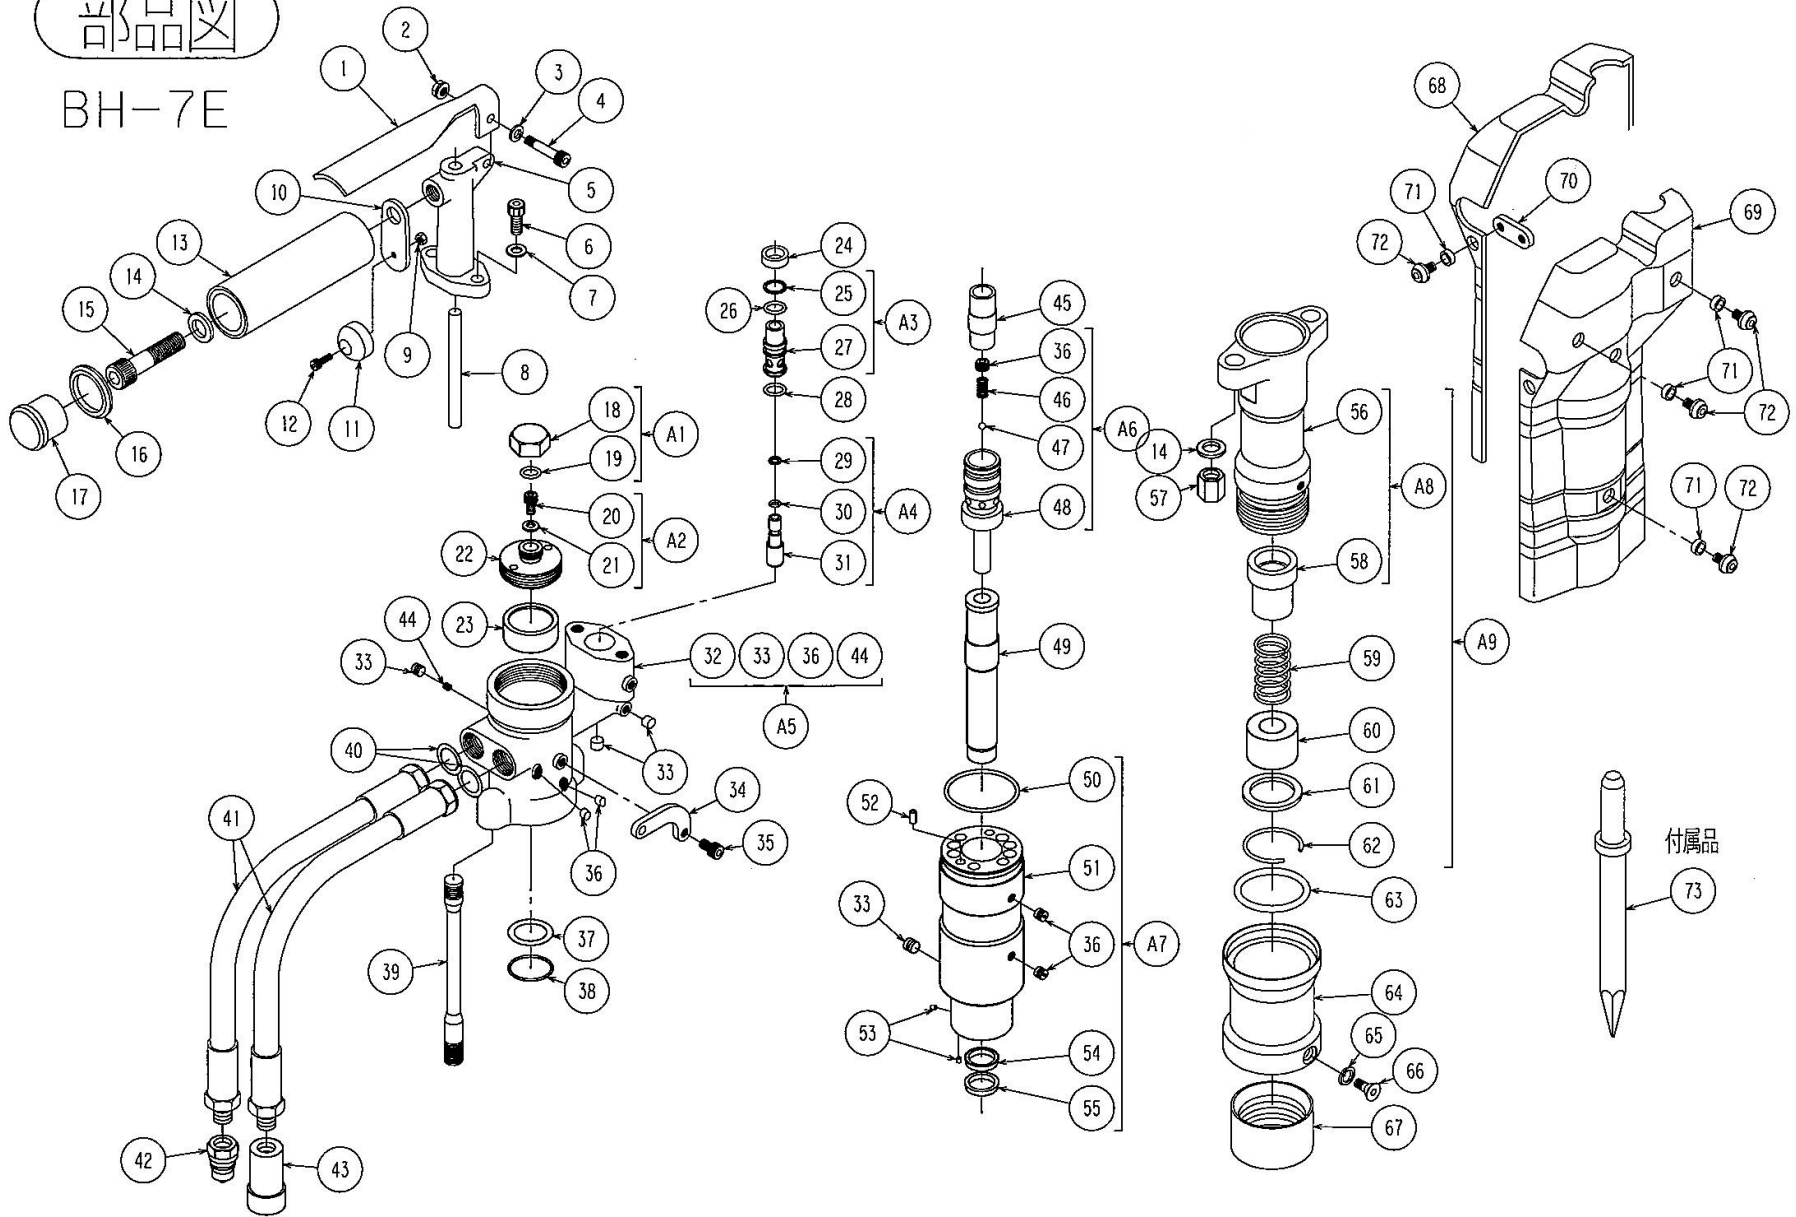

部品図

BH-7E

部品表

BH-7E型

*印部品はAssyでの供給となります。

No.	部品番号	部品名称	数量	No.	部品番号	部品名称	数量
1	MB48Z013A	コントロールレバー	1	28	OP-P12.5	Oリング	1
2	NFL-06 (UNIKURO)	フランジ付きロックナット	1	29	OBP-5	バックアップリング	1
3	WP-6	ザガネ	1	30	OP-5	Oリング	1
4	MB48Z017A	ボルト	1	※31	M1KTE111A	バルブロッド	1
5	MB48Y008A	ハンドル取付台	1	※32	MB48X002A	バルブボディ	1
6	BH-8×20	ボルト	2	33	BPH1-PT1/8	プラグ	6
7	WF-8 (2-L)	ザガネ	2	34	MB48Z024A	プレートA	2
8	MB48Z014A	ピン	1	35	BH-6×10 (UNIKURO)	ボルト	2
9	N1-4	ナット	1	36	BPH1-PT1/16	プラグ	7
10	MB48Z026A	プレートC	1	37	OP-24	Oリング	1
11	C-30-RK-3215-EP-UL-BLACK	パット	1	38	OS-24	Oリング	1
12	BH-4×12 (UNIKURO)	ボルト	1	39	MB48Z012A	ドローストル	2
13	M1KTE119A	ハンドルグリップ	1	40	OP-14	Oリング	2
14	WF-12 2L (JIS B 1252)	ザガネ	3	41	KH01Z572A	3/8Oリングポート400mmホース	2
15	BH-12×50	ボルト	1	42	QC-03M	カプラ (オス)	1
16	MB43Z015A	グリップリング	1	43	QC-03F	カプラ (メス)	1
17	105-14401	平丸中栓J 32mm	1	44	M1XTE112A	M6オリフィスプラグ	1
※18	M2LTE115A	キャップ	1	45	MB48Z011A	コントロールバルブ	1
19	OS-22.4	Oリング	1	46	WR-6×25 (MISUMI)	バネ	1
※20	1120-413--A	キャップボルト	1	47	QB-1/4	鋼球	1
21	WS-06<<<<<<<<<BH	シールワッシャ	1	※48	MB48Y006A	インナーチューブ	1
22	MB17Z004A	フタ	1	49	MB48Y007A	ピストンG	1
23	MB17Z002A	ダイアフラム	1	50	CO 0637	Oリング	1
24	MB48Z018A	スペーサ	1	※51	MB48Y005A	シリンダ	1
25	OBP-14	バックアップリング	1	52	PR-6×20	スプリングピン	1
26	OP-14	Oリング	1	53	MB850-040	ケーニックエキスパンダ	2
※27	M2LTE108A	バルブガイド	1	54	IUIS-20-28-5	Uカップパッキン	1

BH-7E型 Assy 供給部品 () 内の数字は数量 (2ヶ以上)

No.	部品番号	部品名称	数量	構成部品 No.
A1	M2LTZ508A	フクロナット Assy	1	18, 19
A2	MB24Z509A	キャップボルト Assy	1	20, 21
A3	M2LTZ506A	バルブガイド Assy	1	25, 26, 27
A4	M1XTZ505A	バルブロッド Assy	1	29, 30, 31
A5	MB48Z506A	バルブボディ Assy	1	32, 33(5), 36(2), 44
A6	MB48Z505A	インナーチューブ Assy	1	36, 46, 47, 48
A7	MB48Z500A	シリンダ Assy	1	33, 36(4)、50, 51, 53(2), 54, 55
A8	MB48Z501B	フロントエンド丸 Assy 1	1	56, 58
A9	MB48Z502B	フロントエンド丸 Assy 2	1	56, 58, 59, 60, 61, 62
A10	MB48Z510A	BH-7Eシールキット	1	19, 21, 25, 26, 28, 29, 30, 37, 38, 40(2), 50, 54, 55, 63, 65(2)