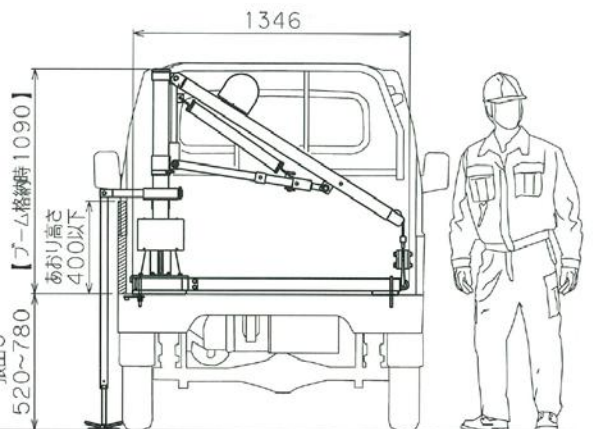

詳細は裏面をご覧ください。→

型 式 MMC-300F
 外形寸法(格納時) L1346×W1083×T1090mm
 本 体 質 量 90kg
 最大吊上荷重 300kg(右下表参照)
 最大揚程 荷台から約2m(右下表参照)
 旋 回 角 度 135度(格納時180度)
 原 動 機 12V 直流ウインチモーター
 巻 上 速 度 4 m/min
 電 源 12V バッテリー

使わない時は コンパクトに格納

軽トラックの荷台にぴったり収まるので、普段使いの妨げになりません。

積下ろし高さは3ヶ所

サポートピンの穴位置を変える事で、ブームの高さは①と②の2点設定できます。さらに①のブーム高さでは伸ばした状態でも使用できるため、2段階設定できます。

ブーム高さ	ブーム伸縮	吊上荷重 (kg)	旋回半径 (mm)	ツク高さ (mm)
①	1段 (縮み時)	300	1000	1650
	2段 (伸ばし時)	200	1500	2150
②	1段 (縮み時)	150	1330	1000
	2段 (伸ばし時)	使用禁止	使用禁止	使用禁止