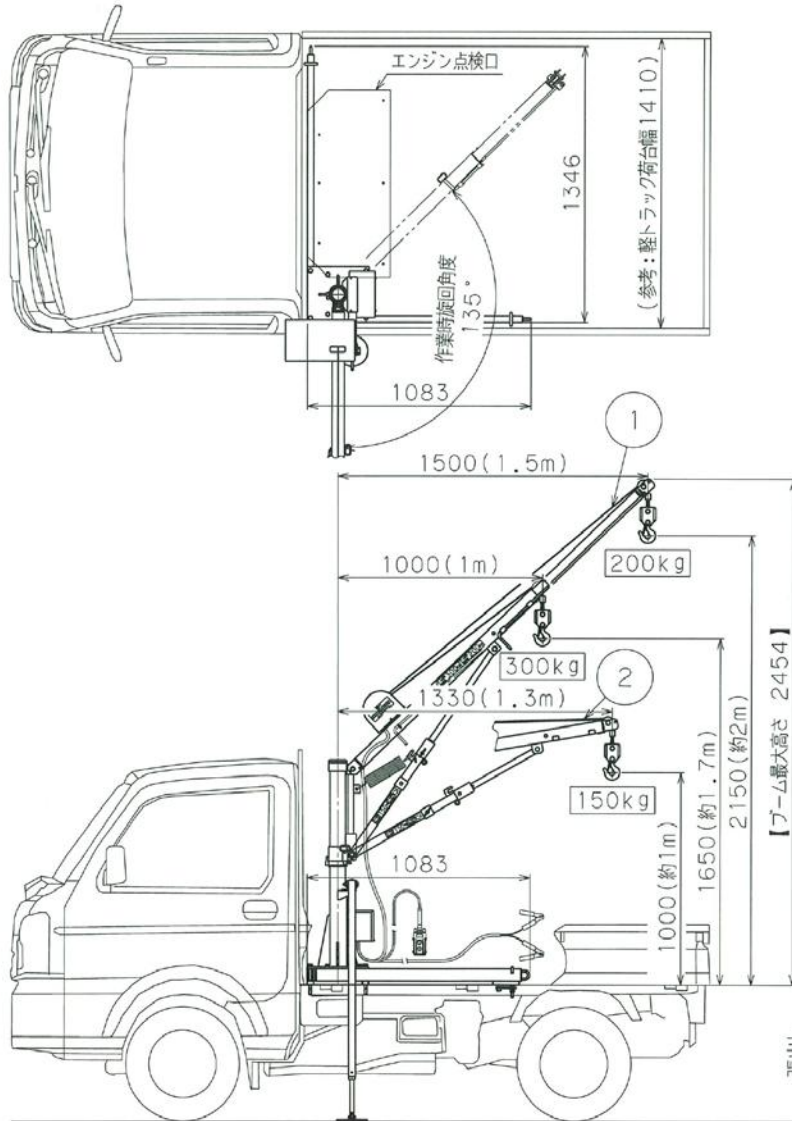

軽トラックがクレーン車に変身!?

積み込み作業もラクラク ミニクレーン MMC-300F

300kgまでの
重量物に対応可能!

● 様々な用途でご使用いただけます

- ・ 故障車、事故車のオートバイ回収
- ・ レジャー用品積み降ろし作業
- ・ 農機、農産物の積み降ろし作業
- ・ 重量機械の搬入、搬出

- ・ バッテリーより電源を使用するパワフルな電動ウインチ(12V)
- ・ 荷物の大きさによって、ブームの位置を3ヶ所から選べます。
- ・ 転倒防止の旋回ストッパー装備
- ・ ブーム立ち上げサポートスプリング付でらくらく操作

詳細は裏面をご覧ください。→

型 式 MMC-300F
 外形寸法(格納時) L1346×W1083×T1090mm
 本 体 質 量 90kg
 最大吊上荷重 300kg(右下表参照)
 最大揚程 荷台から約2m(右下表参照)
 旋 回 角 度 135度(格納時180度)
 原 動 機 12V 直流ウインチモーター
 巻 上 速 度 4 m/min
 電 源 12V バッテリー

使わない時は コンパクトに格納