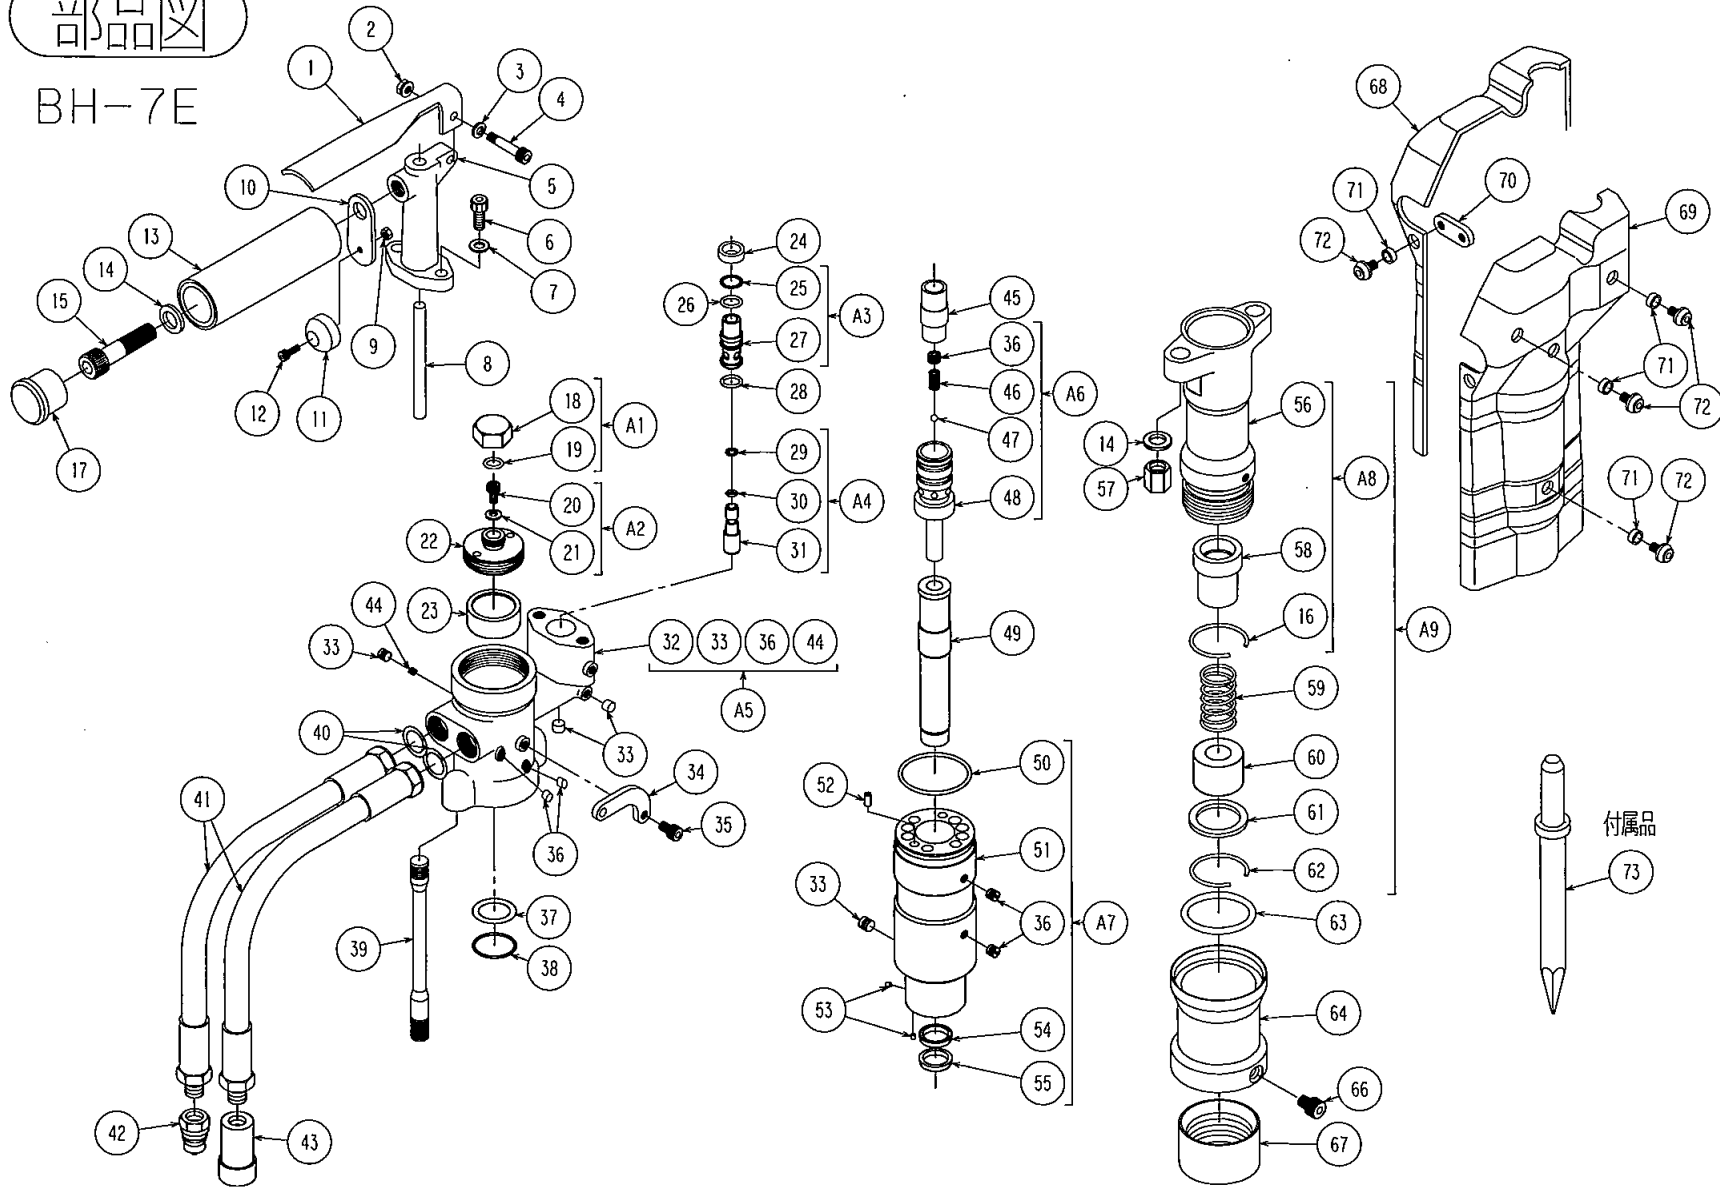

部品図

BH-7E

No.	部品番号	部品名称	数量	No.	部品番号	部品名称	数量
55	LBI20, 28, 4, 5, 6	ダストシール	1	65			
※56	MB48Y004F	フロントエンド	1	66	CBS8-10	低頭六角穴付ボルト	3
57	1034-703	ドロボルトナット	2	67	MB48Z015B	フロントキャップ	1
58	MB48Z035B	固定ブッシュ	1	68	MB48X009A	Jカバー (R)	1
59	MB48Z031A	スプリングR (R/六角)	1	69	MB48X010A	Jカバー (L)	1
60	MB48Z021B	可動ブッシュR	1	70	MB48Z025A	プレートB	1
61	MB48Z022B	ザガネ	1	71	MB48Z027A	カラー	8
62	MB48Z036A	リング (R)	1	72	M6×10	ボルト	8
63	OP-48	オリング	1	73	250R (丸込)	モイルポイント	1
64	MB48Z016C	グリップ	1	74			

**BH-7E型 Assy 供給部品** ( ) 内の数字は数量 (2ヶ以上)

No.	部品番号	部品名称	数量	構成部品 No.
A1	M2LTZ508A	フクロナット Assy	1	18, 19
A2	MB24Z509A	キャップボルト Assy	1	20, 21
A3	M2LTZ506A	バルブガイド Assy	1	25, 26, 27
A4	M1XTZ505A	バルブロッド Assy	1	29, 30, 31
A5	MB48Z506A	バルブボディ Assy	1	32, 33(5), 36(2), 44
A6	MB48Z505A	インナーチューブ Assy	1	36, 46, 47, 48
A7	MB48Z500A	シリンダ Assy	1	33, 36(4)、50, 51, 53(2), 54, 55
A8	MB48Z501D	フロントエンド丸 Assy 1	1	16, 56, 58
A9	MB48Z502D	フロントエンド丸 Assy 2	1	16, 56, 58, 59, 60, 61, 62
A10	MB48Z511A	BH-7Eシールキット	1	19, 21, 25, 26, 28, 29, 30, 37, 38, 40(2), 50, 54, 55, 63