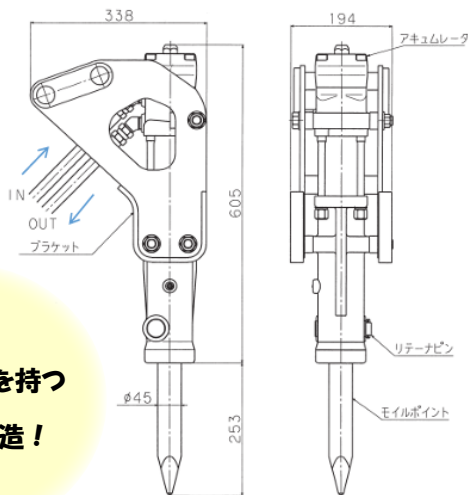

搭載型油圧ブレーカ MHB-51/MHB-80

圧倒的な打撃力が生み出す

驚異の破壊力

〈特徴〉

- クラス最大の破壊力！
- シンプルな構造による高耐久性！
- ピン、ブッシュの交換で
多機種バックホーに対応可能！

詳細は裏面をご覧ください→

パワフルであっという間に打ち砕く！ 屋内解体・設備工事・道路工事等狭い現場でも大活躍！

小さくて軽量なのに強い打撃力を実現！

高い耐久性を持つ
シンプル構造！

※図はMHB-51です。

様々なバックホーへ装着可能！
取付作業も簡単♪

バックホーへの装着には
ピン2本・フッシュ4個、ホースを使用！

他の台車で使用の場合は
これらを変更するだけでOK！

型 式	MHB-51	MHB-80
外形寸法 mm	605×338×194	778×476×218
質 量 kg	47	95
作動油圧 MPa	8.8～13.7	9.8～14.7
最高圧力 MPa	20.6	27.5
所要油量 ℓ/min	12～25	20～35
打撃数 bpm	600～1200	500～950
モイルポイント mm	Φ45×450	Φ50×550
適合機種(バケット容量)m ³	0.02	0.04～0.08
ピン間 mm	110	210