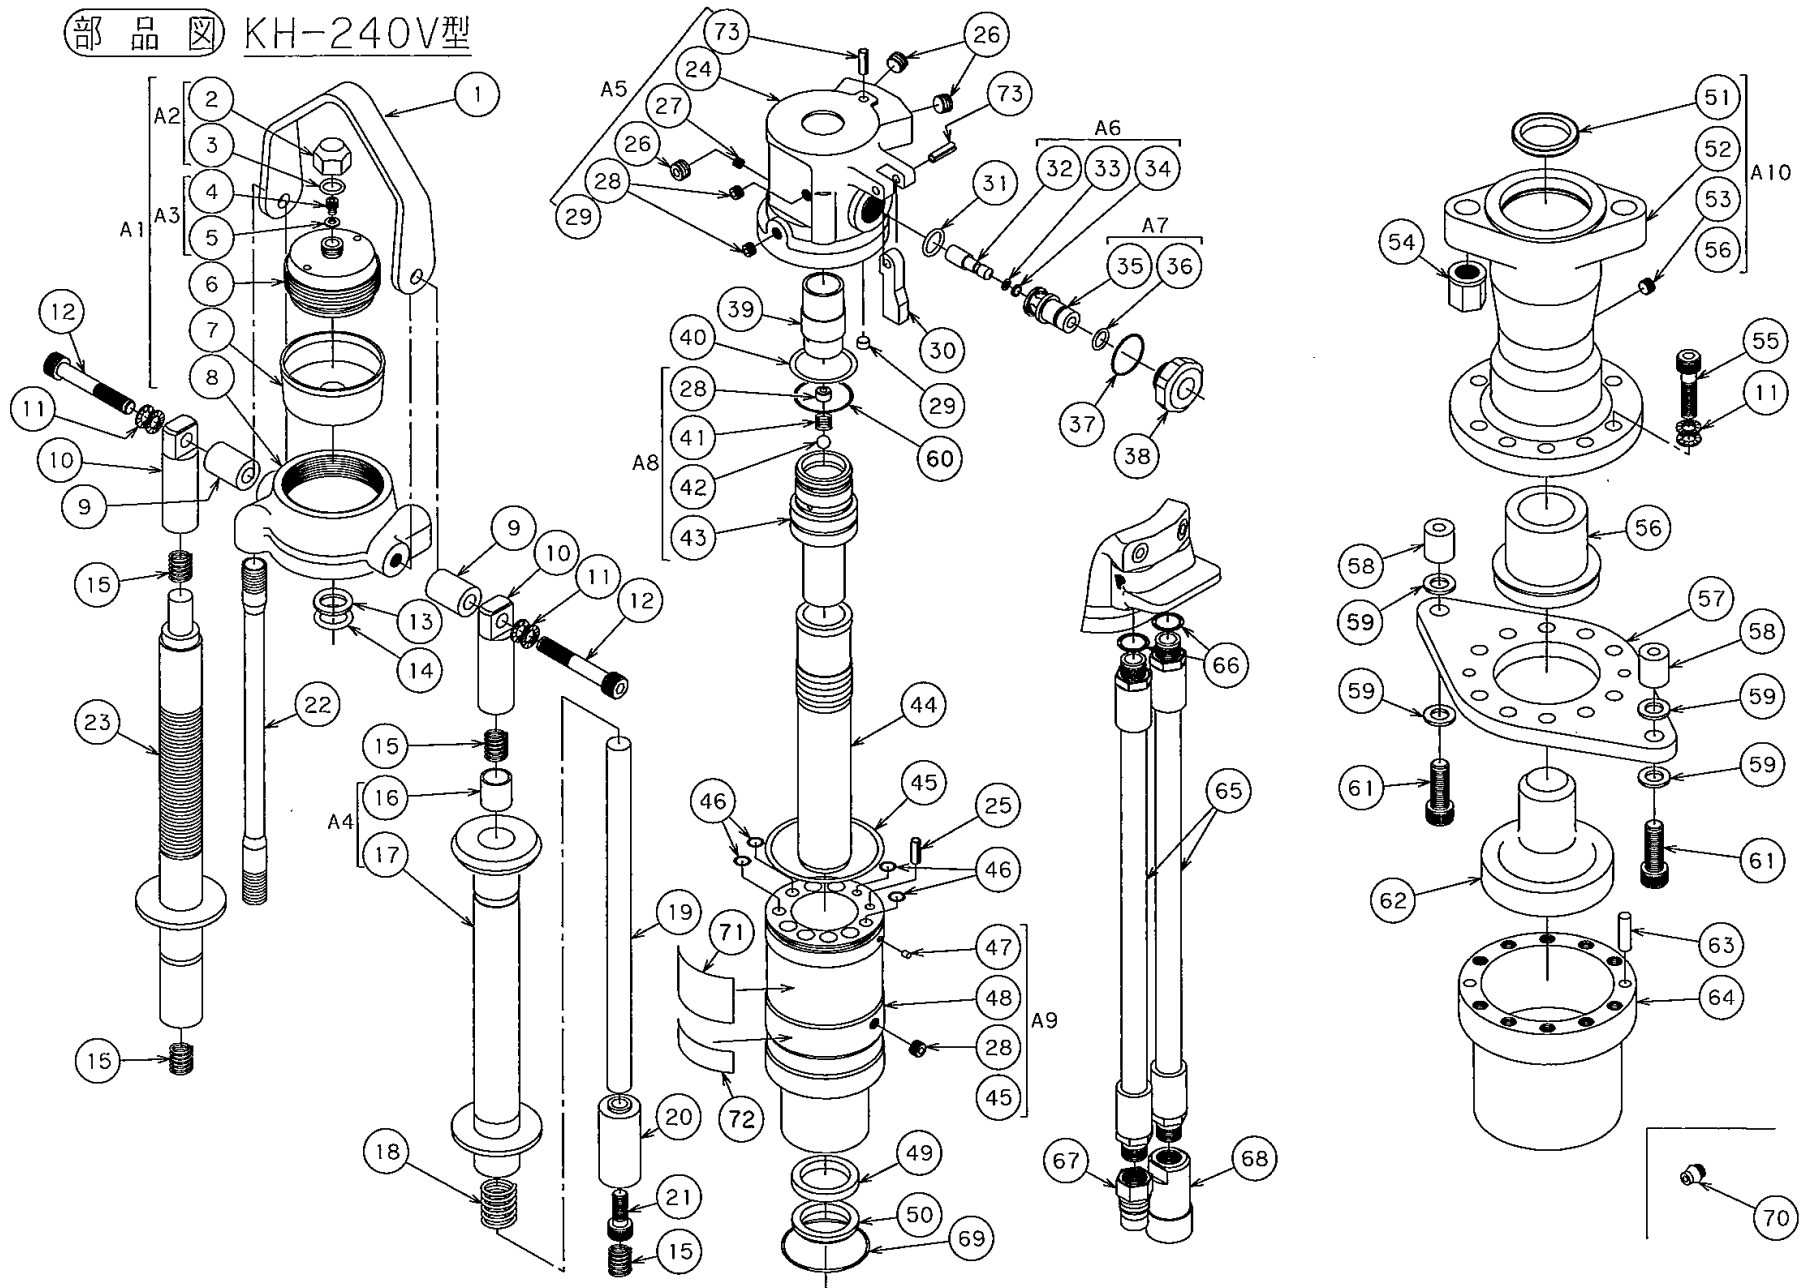

部品図 KH-240V型

部品表

KH-240V型

* 印部品は A s s y 供給部品

No.	部品番号	部品名称	数量	No.	部品番号	部品名称	数量
1	MB38Z021A	吊り金具	1	38	M1KTZ281A	ブッシュ	1
* 2	M1KTE108A	フクロナット	1	39	MB38Z007A	コントロールバルブ	1
3	OS-22.4	Oリング	1	40	OP-38	Oリング	1
* 4	1120-413-D	キャップボルト	1	41	M1HTE107A	スプリング(P)	1
5	WS-06<<<<<<<<<BH	シールワッシャ	1	42	QB-5/16	スチールボール	1
6	M1XTE110A	フタ	1	* 43	MB38Y008A	インナーチューブ	1
7	MB02E006A	ダイヤフラム	1	44	MB38Y009A	ピストン	1
8	MB38Y001A	シェル	1	45	OG-75	Oリング	1
9	MB38Z022A	カラー	2	46	FR0329W	Oリング	4
10	MB38Z018A	バネ受けA	2	47	MB850-040	ケニックエキスパンダ	3
11	NLX-10	ノルトロックワッシャ X シリーズ	12	* 48	MB38X010A	シリンダ	1
12	BH-10×65	ボルト	2	49	IUIS-35.5-45.5-6	Uカップパッキン	1
13	OBP-22	バックアップリング	1	50	DS-355435565	ダストシール	1
14	OP-22	Oリング	1	51	FD2149A0	ダストシール	1
15	51-1635	平角線バネ	4	* 52	MB38X005B	フロントキャップ	1
16	K5B1620	DUブッシュ	1	53	BPH1-PT1/8(シール無し)	プラグ	1
* 17	MB38Y016A	操作グリップ	1	54	MB38Z014A	ナット(M16)	2
18	5549	スプリング	1	55	BH-10×40	ボルト	10
19	MB38Z015A	ハンドル軸	1	56	MB38Z011A	チゼルブッシュ	1
20	MB38Z020A	バネ受けB	1	57	MB38Z024A	フランジ	1
21	BH-10×25	ボルト	1	58	MB38Z019A	ボス	2
22	MB38Z013A	ドロ-ボルト	2	59	WF-12H JIS B2706	皿バネザガネ	4
23	MB38Z017A	ハンドルパイプ	1	60	CO 6134	Oリング	1
* 24	MB38X003A	バルブボディ	1	61	BH-12×35	ボルト	2
25	PR-6×20	ピン	2	62	MB38Z012A	アンビル	1
26	BPH1-PT1/4	プラグ	3	63	PFB-8×32(焼入品)	ピン	2
27	MB38Z029A	オリフィスプラグ(φ2.9)	1	64	MB18Y001B	ポストカバー	1
28	BPH1-PT1/8	プラグ	7	65	KH01Z572A	3/8Oリングポート400mmホース	2
29	BPH1-PT1/16	プラグ	1	66	OP-14(1種B)	Oリング	2
30	MB38Z023A	カム	1	67	QC-03M	カブラ(オス)	1
31	FR0307W	Oリング	1	68	QC-03F	カブラ(メス)	1
* 32	M1KTE111A	バルブロッド	1	69	CO 0642	Oリング	1
33	OP-5	Oリング	1	70	GN-01	グリースニップル(付属部品)	1
34	OBP-5	バックアップリング	1	71	MB38Z028A	NETISラベル(KH)	1
* 35	M1KTZ280A	バルブガイド	1	72	MB29Z023A	マルゼンシール2	1
36	CO-0601	Oリング	1	73	PR-6×28	ピン	1
37	CO-0621	Oリング	1	74			