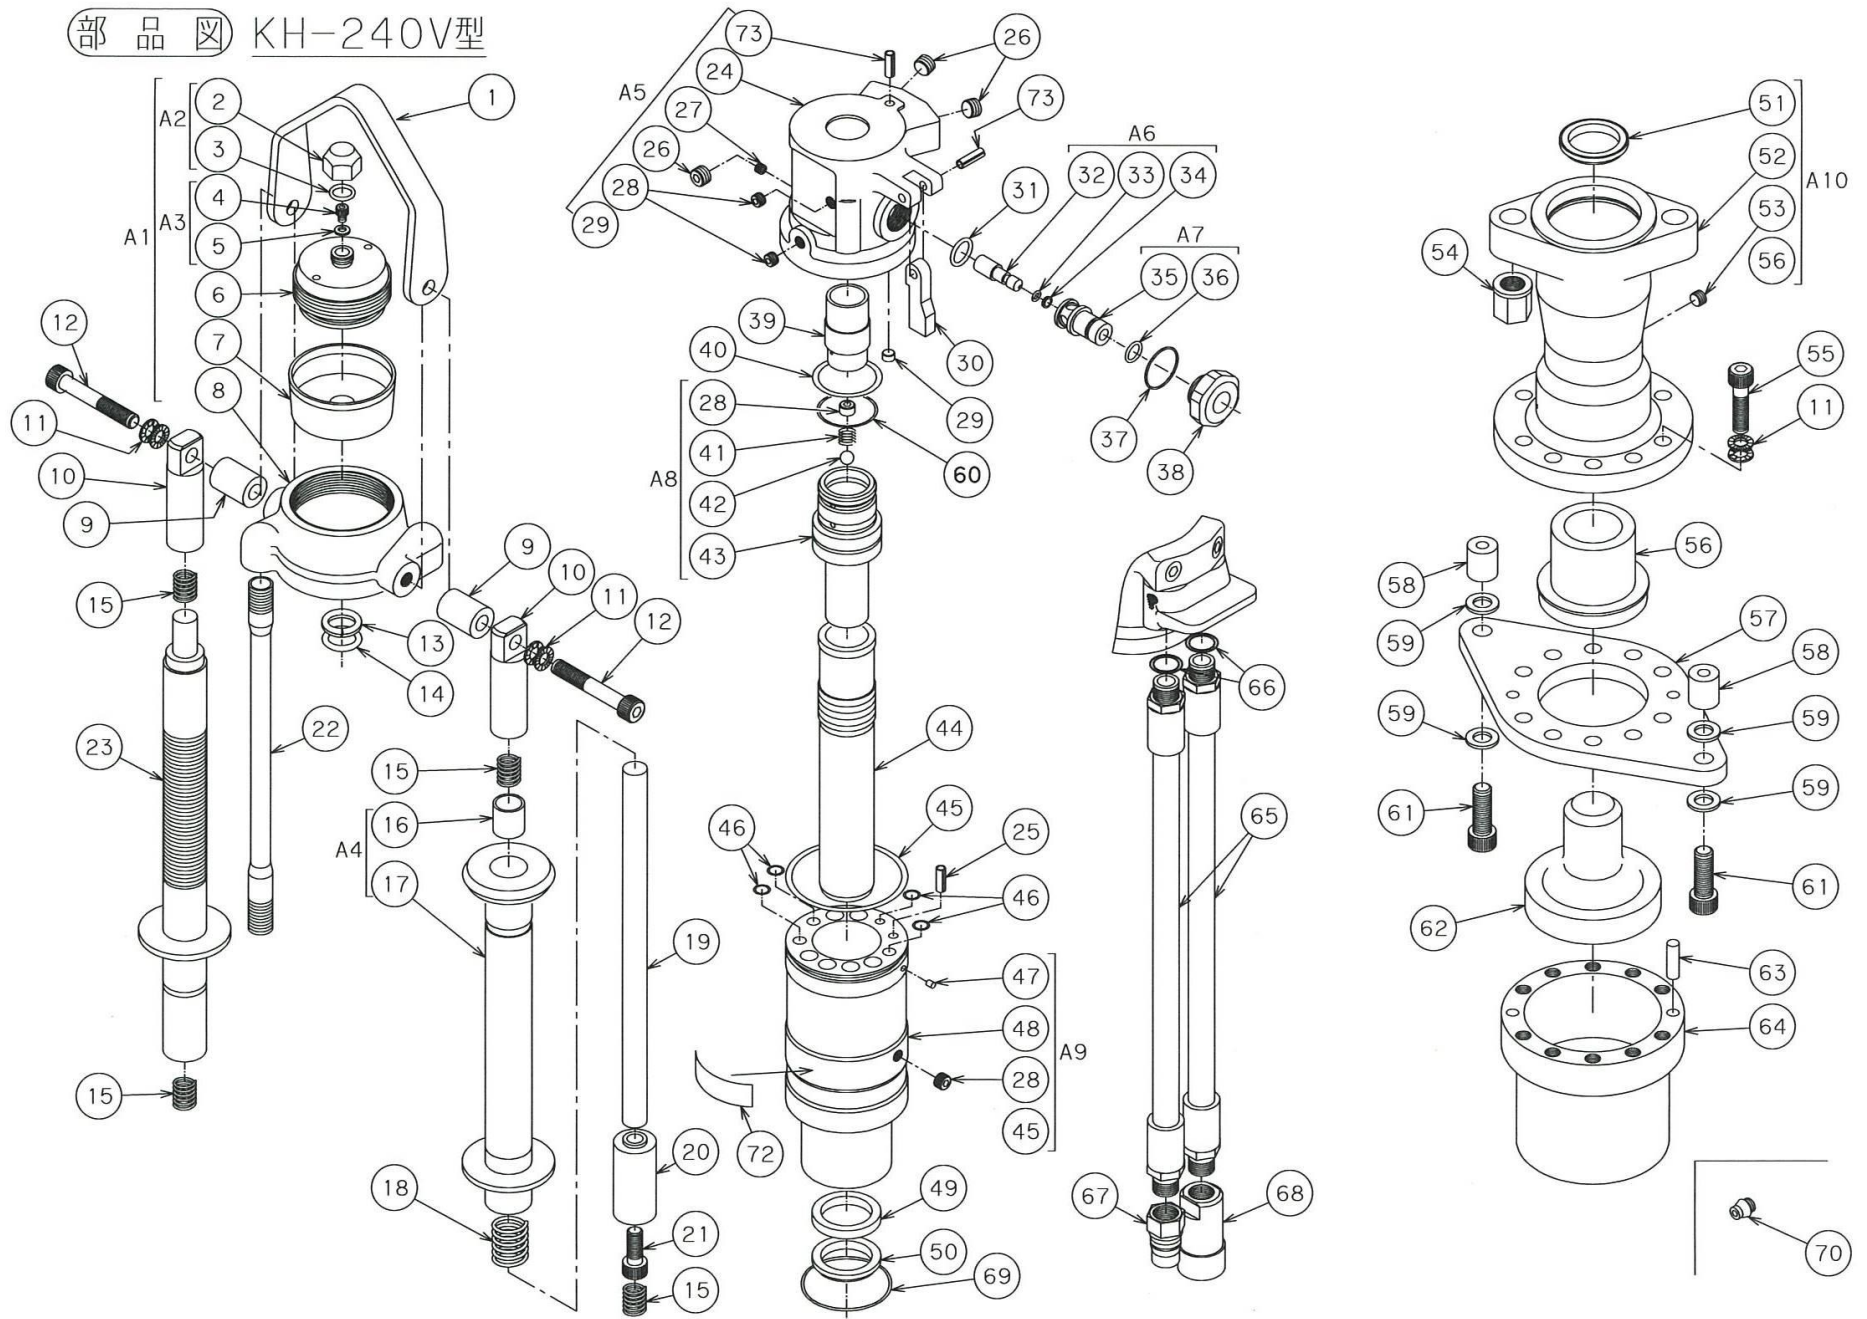

部 品 図 KH-240V型

部品表

KH-240V型

* 印部品は A s s y 供給部品

No.	部品番号	部品名称	数量	No.	部品番号	部品名称	数量
1	MB38Z021A	吊り金具	1	38	M1KTZ281A	ブッシュ 150 N・m	1
*2	M1KTE108A	フクロナット 60 N・m	1	39	MB38Z007A	コントロールバルブ	1
3	OS-22.4	Oリング	1	40	OP-38	Oリング	1
*4	1120-413-D	キャップボルト	1	41	M1HTE107A	スプリング(P)	1
5	WS-06<<<<<<<<<BH	シールワッシャ	1	42	QB-5/16	スチールボール	1
6	M1XTE110A	フタ 200 N・m	1	*43	MB38Y008A	インナーチューブ	1
7	MB02E006A	ダイヤフラム	1	44	MB38Y009A	ピストン	1
8	MB38Y001A	シェル	1	45	OG-75	Oリング	1
9	MB38Z022A	カラー	2	46	FR0329W	Oリング	4
10	MB38Z018A	バネ受けA	2	47	MB850-040	ケニックエキスパンダ	3
11	NLX-10	ノルトロックワッシャ X シリーズ	12	*48	MB38X010A	シリンダ	1
12	BH-10×65	ボルト 75 N・m	2	49	IUIS-35.5-45.5-6	Uカップパッキン	1
13	OBP-22	バックアップリング	1	50	DS-355435565	ダストシール	1
14	OP-22	Oリング	1	51	FD2149A0	ダストシール	1
15	51-1635	平角線バネ	4	*52	MB38X005B	フロントキャップ	1
16	K5B1620	DUブッシュ	1	53	BPH1-PT1/8(シール無し)	プラグ	1
*17	MB38Y016A	操作グリッパ	1	54	MB38Z014A	ナット(M16) 100 N・m 1303B	2
18	5549	スプリング	1	55	BH-10×40	ボルト 75 N・m	10
19	MB38Z015A	ハンドル軸	1	56	MB38Z011A	チゼルブッシュ	1
20	MB38Z020A	バネ受けB	1	57	MB38Z024A	フランジ	1
21	BH-10×25	ボルト 75 N・m 1305N	1	58	MB38Z019A	ボス	2
22	MB38Z013A	ドロボールト 75 N・m 1305N	2	59	WF-12H JIS B2706	皿バネザガネ	4
23	MB38Z017A	ハンドルパイプ	1	60	CO 6134	Oリング	1
*24	MB38X003A	バルブボディ	1	61	BH-12×35	ボルト 90 N・m 1305N	2
25	PR-6×20	ピン	2	62	MB38Z012A	アンビル	1
26	BPH1-PT1/4	プラグ	3	63	PFB-8×32(焼入品)	ピン	2
27	MB38Z029A	オリフィスプラグ(φ2.9)	1	64	MB18Y001B	ポストカバー	1
28	BPH1-PT1/8	プラグ	7	65	KH01Z572A	3/8Oリングポート400mmホース	2
29	BPH1-PT1/16	プラグ	1	66	OP-14(1種B)	Oリング	2
30	MB38Z023A	カム	1	67	QC-03M	カブラ(オス)	1
31	FR0307W	Oリング	1	68	QC-03F	カブラ(メス)	1
*32	M1KTE111A	バルブロッド	1	69	CO 0642	Oリング	1
33	OP-5	Oリング	1	70	GN-01	グリースニップル(付属部品)	1
34	OBP-5	バックアップリング	1	71			1
*35	M1KTZ280A	バルブガイド	1	72	MB29Z023A	マルゼンシール2	1
36	CO-0601	Oリング	1	73	PR-6×28	ピン	1
37	CO-0621	Oリング	1	74			